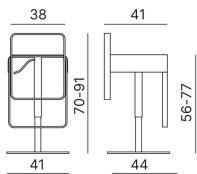

Sgabello girevole gas

Sedile imbottito

INFO

CERTIFICAZIONI
• EN16139

OMOLOGAZIONE AL FUOCO
• Classe 1IM: Solo a richiesta con
rivestimento: Planet cat. A