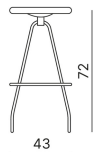

TIPOLOGIE

Sedile legno

Sedile poliuretano nero

SGABELLO BASSO

Girevole 4 piedi
Verniciato bianco o cromato.
Con ruote o con piedini

**Girevole base tonda
convessa cromata gas**

SGABELLO ALTO

**Sgabello girevole 4 gambe
cromato**

**Sgabello girevole base tonda
convessa cromata gas**

**Sgabello base girevole 5
razze con gas nero**
Base da indicare nell'ordine.
Con ruote o con piedini

REGOLAZIONI

REGOLAZIONI

Piastra gas (GP)

Regolazione in altezza seduta

1. Leva di alzo seduta

BASI GIREVOLI 5 RAZZE

APS (Ø 660)

Base in nylon nero

Con ruote gommata autofrenanti Ø65 mm

040108

APN (Ø 670)

Base in acciaio con cuffia in polipropilene nero