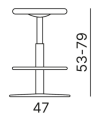

TIPOLOGIE

Sedile legno

Sedile poliuretano nero

SGABELLO BASSO

Girevole 4 piedi
Verniciato bianco o cromato.
Con ruote o con piedini

**Girevole base tonda
convessa cromata gas**

SGABELLO ALTO

**Sgabello girevole 4 gambe
cromato**

**Sgabello girevole base tonda
convessa cromata gas**

**Sgabello base girevole 5
razze con gas nero**
Base da indicare nell'ordine.
Con ruote o con piedini

REGOLAZIONI

REGOLAZIONI

Piastra gas (GP)

Regolazione in altezza seduta

1. Leva di alzo seduta

BASI GIREVOLI 5 RAZZE

APS (Ø 660)

Base in nylon nero

Con ruote gommata autofrenanti Ø65 mm

040108

APN (Ø 670)

Base in acciaio con cuffia in polipropilene nero