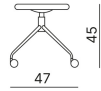

TIPOLOGIE

Sedile legno

Sedile poliuretano nero

SGABELLO BASSO

Girevole 4 piedi
Verniciato bianco o cromato.
Con ruote o con piedini

**Girevole base tonda
convessa cromata gas**

SGABELLO ALTO

**Sgabello girevole 4 gambe
cromato**

**Sgabello girevole base tonda
convessa cromata gas**

**Sgabello base girevole 5
razze con gas nero**
Base da indicare nell'ordine.
Con ruote o con piedini

REGOLAZIONI

REGOLAZIONI

Piastra gas (GP)

Regolazione in altezza seduta

1. Leva di alzo seduta

BASI GIREVOLI 5 RAZZE

APS (Ø 660)

Base in nylon nero

Con ruote gommata autofrenanti Ø65 mm

040108

APN (Ø 670)

Base in acciaio con cuffia in polipropilene nero