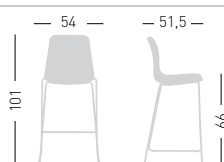

stackable / impilabile (6pcs)
NA not assembled / non assemblato

0,56 m³ - 27,8 kg.
64x59x86cm.

64x55x63cm.
4 pcs [carton]

Frame Finishing & Codes / Finiture Telai e Codici

cod. 179. __/66ST chromed/cromata
cod. 179. __/66STB white painted/verniciato bianco
cod. 179. __/66STN black painted/verniciato nero
cod. 179. __/66ST12 brick painted/verniciato mattone
cod. 179. __/66ST55 mineral grey painted/verniciato grigio minerale

UNIK CUSHION / CUSCINO

Upholstered cushion. Cuscino tappezzato.

Available fabric. Tessuti disponibili.
E, K, B, SX, DK, TC