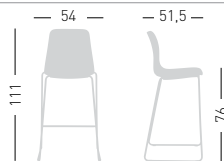

UNIK STOOL 76

Techno-polymer seat and chromed or outdoor painted stackable frame. Sgabello impilabile con seduta in tecnopolimero e telaio in metallo cromato o verniciato per esterno.

stackable / impilabile (6pcs)
NA not assembled / non assemblato

0,56 m³ - 28,8 kg.
64x59x86cm.

64x55x63cm.
4 pcs [carton]

Frame Finishing & Codes / Finiture Telai e Codici

cod. 179. __/76ST chromed/cromata
cod. 179. __/76STB white painted/verniciato bianco
cod. 179. __/76STN black painted/verniciato nero
cod. 179. __/76ST12 brick painted/verniciato mattone
cod. 179. __/76ST55 mineral grey painted/verniciato grigio minerale

UNIK STOOL 66

Techno-polymer seat and chromed or outdoor painted stackable frame. Sgabello impilabile con seduta in tecnopolimero e telaio in metallo cromato o verniciato per esterno.