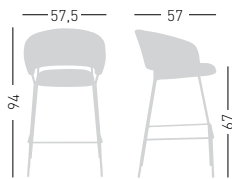

## NUTA LIGHT PLUS STOOL 77

Metal frame, padded and upholstered seat and back. Struttura in metallo a sostegno di sedile e schienale, imbottiti e rivestiti.

A assembled / assemblato  
0,41 m<sup>3</sup> - 8,5 Kg.  
60x59x116cm  
1 pc [carton]

## NUTA LIGHT PLUS STOOL 67

Metal frame, padded and upholstered seat and back. Struttura in metallo a sostegno di sedile e schienale, imbottiti e rivestiti.

A assembled / assemblato  
0,41 m<sup>3</sup> - 8 Kg.  
60x59x116cm  
1 pc [carton]