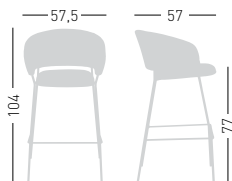

## NUTA LIGHT STOOL 67

Metal frame, padded and upholstered seat and back. Stackable stool. Struttura in metallo a sostegno di sedile e schienale, imbottiti e rivestiti. Sgabello impilabile.

stackable / impilabile (2pcs)  
A assembled / assemblato  
0,41 m<sup>3</sup> - 12,5 kg.  
60x59x116cm  
2 pcs [carton]

## NUTA LIGHT PLUS STOOL 77

Metal frame, padded and upholstered seat and back. Struttura in metallo a sostegno di sedile e schienale, imbottiti e rivestiti.

A assembled / assemblato  
0,41 m<sup>3</sup> - 8,5 Kg.  
60x59x116cm  
1 pc [carton]