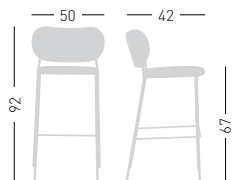

## NUTA LIGHT STOOL 77

300

Metal frame, padded and upholstered seat and back. Stackable stool.  
 Struttura in metallo a sostegno di sedile e schienale, imbottiti e rivestiti.  
 Sgabello impilabile.

Frame Finishing & Codes / Finiture Telai e Codici

## NUTA LIGHT STOOL 67

Metal frame, padded and upholstered seat and back. Stackable stool. Struttura in metallo a sostegno di sedile e schienale, imbottiti e rivestiti. Sgabello impilabile.

stackable / impilabile (2pcs)  
A assembled / assemblato  
0,41 m<sup>3</sup> - 12,5 kg.  
60x59x116cm  
2 pcs [carton]