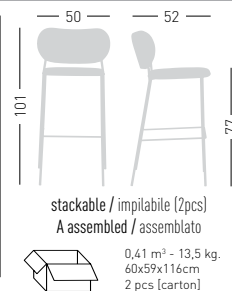

Frame Finishing & Codes / Finiture Telai e Codici

- cod. 359.--/IK77A_
- cod. 359.--/IMG77A_
- cod. 359.--/IS77A_
- cod. 359.--/IH77A_
- cod. 359.--/IJ77A_

Min. order 4pcs
each code
Ordine min 4pz
per codice