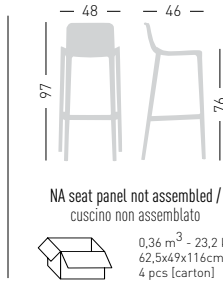

ISIDORO UPHOLSTERED IMBOTTITI

Available coverings / Finiture disponibili
Aurea eco-leather / Ecopelle Aurea **E** (4pcs min.)
King fabric / Tessuto King **K** (4pcs min.)
Maglia fabric / Tessuto Maglia **MG** (4pcs min.)
Silvertex Fabric / Tessuto Silvertex **SX** (4pcs min.)
COM fabric / Tessuto cliente **TC** (10pcs min.)

ISIDORO 76 UPHOLSTERED

Upholstered co-injected metal-polymer stool.
Sgabello in co-iniezione polimero-metallo rivestito.

0,36 m³ - 23,2 kg.
62,5x49x116cm.
4 pcs [carton]

Frame Finishing & Codes / Finiture Telai e Codici

cod.382.---.---/IE76A
cod.382.---.---/IK76A
cod.382.---.---/IMG76A
cod.382.---.---/ISX76A

cod.382.---.---/ITC76A COM fabric/tessuto cliente

Fabric required
Fabbisogno di tessuto
2 pcs: Lin Mtrs 1 (h1,40)

COM fabric min. order
10pcs each code
Tessuto cliente TC ordine
min. 10pz per codice

Min. order 4pcs
each code
Ordine min 4pz
per codice

Glossy back coverings colors can be combined with the stool frame.
I colori dei retro-schienali lucidi possono essere abbinati al telaio sgabello.

ISIDORO 66 UPHOLSTERED

Upholstered co-injected metal-polymer stool.
Sgabello in co-iniezione polimero-metallo rivestito.

0,36 m³ - 22,4 kg.
62,5x49x116cm.
4 pcs [carton]

Frame Finishing & Codes / Finiture Telai e Codici

cod.382.---.---/IE66A
cod.382.---.---/IK66A
cod.382.---.---/IMG66A
cod.382.---.---/ISX66A

cod.382.---.---/ITC66A COM fabric/tessuto cliente

Fabric required
Fabbisogno di tessuto
2 pcs: Lin Mtrs 1 (h1,40)

COM fabric min. order
10pcs each code
Tessuto cliente TC ordine
min. 10pz per codice

Min. order 4pcs
each code
Ordine min 4pz
per codice

Glossy back coverings colors can be combined with the stool frame.
I colori dei retro-schienali lucidi possono essere abbinati al telaio sgabello.