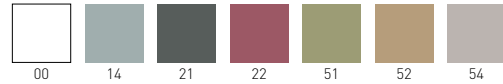

Frame Finishing & Codes / Finiture Telai e Codici

cod.382.---.---/IE76A
cod.382.---.---/IK76A
cod.382.---.---/IMG76A
cod.382.---.---/ISX76A

cod.382.---.---/ITC76A COM fabric/tessuto cliente

Fabric required
Fabbisogno di tessuto
2 pcs: Lin Mtrs 1 (h1,40)

COM fabric min. order
10pcs each code
Tessuto cliente TC ordine
min. 10pz per codice

Min. order 4pcs
each code
Ordine min 4pz
per codice

Glossy back coverings colors can be combined with the stool frame.
I colori dei retro-schienali lucidi possono essere abbinati al telaio sgabello.