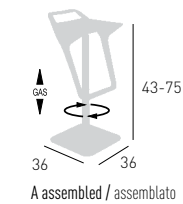

Available colors / Colori disponibili

Frame / Telaio
Seat / Seduta

FREEDOM

Techno-polymer seat and frame,
chromed or satin base.
Seduta e telaio in tecnopolimero,
base cromata o satinata.

0,19 m³ - 16 kg.
46x46x89cm.
1 pcs [carton]

Frame Finishing & Codes / Finiture Telaio e Codici

cod.136.--/A chromed base/base cromata
cod.136.--/AS satin base/base satinata

FREEDOM

Techno-polymer seat and frame,
chromed or satin base height
adjustment.
Seduta e telaio in tecnopolimero, base
cromata o satinata, regolabile in altezza.

0,12 m³ - 16,2 kg.
42,5x45x60cm.
1 pcs [carton]

Frame Finishing & Codes / Finiture Telaio e Codici

cod.99.--/A chromed base/base cromata
cod.99.--/AS satin base/base satinata