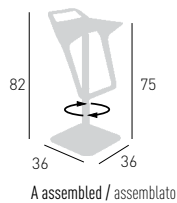

Available colors / Colori disponibili

Frame / Telaio
Seat / Seduta

FREEDOM

Techno-polymer seat and frame,
chromed or satin base.
Seduta e telaio in tecnopolimero,
base cromata o satinata.

0,19 m³ - 16 kg.
46x46x89cm.
1 pcs [carton]

Frame Finishing & Codes / Finiture Telaio e Codici

cod.136.--/A chromed base/base cromata
cod.136.--/AS satin base/base satinata

FREEDOM

Techno-polymer seat and frame,
chromed or satin base height
adjustment.
Seduta e telaio in tecnopolimero, base
cromata o satinata, regolabile in altezza.

0,12 m³ - 16,2 kg.
42,5x45x60cm.
1 pcs [carton]

Frame Finishing & Codes / Finiture Telaio e Codici

cod.99.--/A chromed base/base cromata
cod.99.--/AS satin base/base satinata