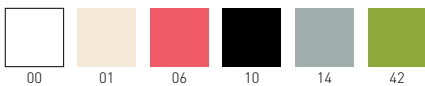

Available colors / Colori disponibili

EASY 77