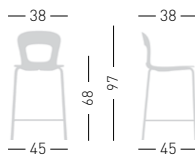

stackable / impilabile (4pcs)
NA not assembled / non assemblato

0,240 m³ - 21 kg.
91x59x43cm.
4 pcs [carton]

Frame Finishing & Codes / Finiture Telai e Codici

cod. 145.-- / 68 NA chromed/cromata
cod. 145.-- / 68 NAB white painted/verniciato bianco
cod. 145.-- / 68 NAN black painted/verniciato nero