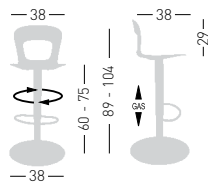

## BLOG 145A

Techno-polymer seat,  
chromed frame and combined base.  
Seduta in tecnopolimero, telaio  
cromato e base abbinata.

A assembled / assemblato

0,19 m<sup>3</sup> - 11,5 kg.  
46x46x89cm.  
1 pcs [carton]

## BLOG 145AV

Techno-polymer seat,  
chromed frame and chromed base.  
Seduta in tecnopolimero, telaio  
cromato e base cromata.

A assembled / assemblato

0,19 m<sup>3</sup> - 12 kg.  
46x46x89cm.  
1 pcs [carton]