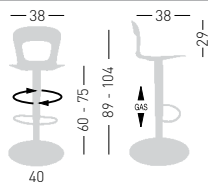

stackable / impilabile (4pcs)  
NA not assembled / non assemblato

0,240 m<sup>3</sup> - 21 kg.  
91x59x43cm.  
4 pcs [carton]

Frame Finishing & Codes / Finiture Telai e Codici

cod. 145.-- / 68 NA chromed/cromata  
cod. 145.-- / 68 NAB white painted/verniciato bianco  
cod. 145.-- / 68 NAN black painted/verniciato nero

## BLOG 145A

Techno-polymer seat,  
chromed frame and combined base.  
Seduta in tecnopolimero, telaio  
cromato e base abbinata.

A assembled / assemblato

0,19 m<sup>3</sup> - 11,5 kg.  
46x46x89cm.  
1 pcs [carton]