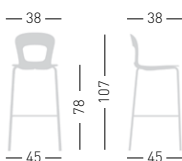

stackable / impilabile (4pcs)
NA not assembled / non assemblato

0,240 m³ - 22 kg.
91x59x43cm.
4 pcs [carton]

Frame Finishing & Codes / Finiture Telai e Codici

cod. 145.-- / 78 NA chromed/cromata
cod. 145.-- / 78 NAB white painted/verniciato bianco
cod. 145.-- / 78 NAN black painted/verniciato nero