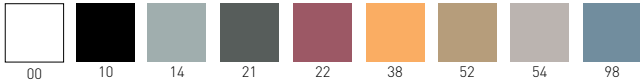

IGN Versions follows UNI 9177 certification in terms of
Fire Resistance, Fire Reaction Class 1
Versioni IGN prodotto Omologato con Classe di Reazione al
fuoco 1, UNI 9177