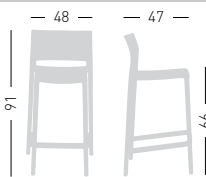

stackable / impilabile (8pcs)
A assembled / assemblato

0,37 m³ - 23 kg.
63x49x118cm.
4 pcs [carton]

Frame Finishing & Codes / Finiture Telai e Codici

cod.372.--/66A

cod.372.--/66IGN fire retardant/ignifugo

Minimum order 100pcs/ Ordine minimo 100pcs