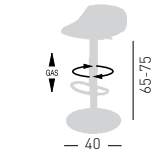

A assembled / assemblato

0,19 m³ - 13 kg.
46x46x89cm.
1 pcs [carton]

Frame Finishing & Codes / Finiture Telai e Codici

cod. 97.--/IEA
cod. 97.--/IKA
cod. 97.--/IBA
cod. 97/ITCA

Fabric required
Fabbisogno di tessuto
1 pc: Lin Mtrs 0,6 (h 1,40)

Min. order 4pcs
each code
Ordine min 4pz
per codice