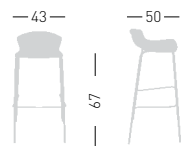

NA not assembled / non assemblato

0,24 m³ - 13 kg.
91x59x43cm.
2 pcs [carton]

Frame Finishing & Codes / Finiture Telai e Codici

cod.98.--/IE67NA chromed/cromato
cod.98.--/IE67NAB white/bianco
cod.98.--/IE67NAN black/nero

cod.98.--/IK67NA chromed/cromato
cod.98.--/IK67NAB white/bianco
cod.98.--/IK67NAN black/nero

cod.98.--/IB67NA chromed/cromato
cod.98.--/IB67NAB white/bianco
cod.98.--/IB67NAN black/nero

cod.98./ITC67NA chromed/cromato
cod.98./ITC67NAB white/bianco
cod.98./ITC67NAN black/nero

Fabric required
Fabbisogno di tessuto
1 pc: Lin Mtrs 0,6 (h 1,40)

Min. order 4pcs
each code
Ordine min 4pz
per codice