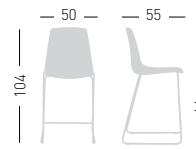

NA not assembled / non assemblato

0,56 m³ - 29,0 kg.
64x59x86cm
66x55x63cm
4 pcs [carton]

Frame Finishing & Codes / Finiture Telai e Codici

cod.192.--/IE66ST chromed/cromata
cod.192.--/IE66STB white/bianco
cod.192.--/IE66STN black/nero
cod.192.--/IK66ST chromed/cromata
cod.192.--/IK66STB white/bianco
cod.192.--/IK66STN black/nero
cod.192.--/IB66ST chromed/cromata
cod.192.--/IB66STB white/bianco
cod.192.--/IB66STN black/nero
cod.192/ITC66ST chromed/cromata
cod.192/ITC66STB white/bianco
cod.192/ITC66STN black/nero

Fabric required
Fabbisogno di tessuto
1 pc: Lin Mtrs 1 (h1,40)

Min. order 4pcs
each code
Ordine min 4pz
per codice