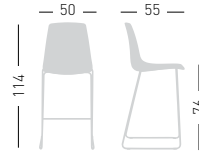

stackable / impilabile (6pcs)

NA not assembled / non assemblato

0,50 m³ - 28,4 kg.
64x59x86cm.
60x56x51cm.
4 pcs (carton)

Frame Finishing & Codes / Finiture Telai e Codici

cod.192.--/76ST chromed/cromata

cod.192.--/76STB white painted/verniciato bianco

cod.192.--/76STN black painted/verniciato nero