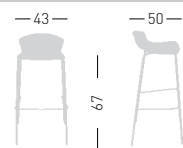

NA not assembled / non assemblato

0,24m³ - 20,4 kg.
91x59x43cm.
4 pcs (carton)

Frame Finishing & Codes / Finiture Telai e Codici

cod. 98.-- / 67 NA chromed/cromata
cod. 98.-- / 67 NAN black painted/verniciato nero
cod. 98.-- / 67 NAB white painted/verniciato bianco

ALHAMBRA 97A

Techno-polymer seat, chromed frame combined base.
Seduta in tecnopolimero, telaio cromato e base abbinata.