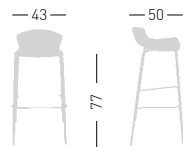

NA not assembled / non assemblato

0,24 m³ - 21,6 kg.
91x59x43cm.
4 pcs (carton)

Frame Finishing & Codes / Finiture Telai e Codici

cod. 98.-- / 77 NA chromed/cromata
cod. 98.-- / 77 NAN black painted/verniciato nero
cod. 98.-- / 77 NAB white painted/verniciato bianco

ALHAMBRA 67

Techno-polymer seat, chromed or outdoor painted frame.
Seduta in tecnopolimero, telaio cromato o verniciato per esterno.