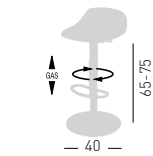

A assembled / assemblato

0,19 m³ - 13,5 kg.
46x46x89cm.
1 pcs [carton]

Frame Finishing & Codes / Finiture Telai e Codici

cod. 97.--/IEAV
cod. 97.--/IKAV
cod. 97.--/IBAV
cod. 97/ITCAV

Fabric required
Fabbisogno di tessuto
1 pc: Lin Mtrs 0,6 (h 1,40)

Min. order 4pcs
each code
Ordine min 4pz
per codice