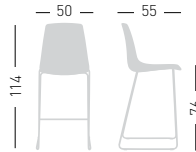

NA not assembled / non assemblato

0,56 m³ - 30,4 kg.
64x59x86cm
66x55x63cm
4 pcs [carton]

Frame Finishing & Codes / Finiture Telai e Codici

cod.192.--/IE76ST chromed/cromata
cod.192.--/IE76STB white/bianco
cod.192.--/IE76STN black/nero
cod.192.--/IK76ST chromed/cromata
cod.192.--/IK76STB white/bianco
cod.192.--/IK76STN black/nero
cod.192.--/IB76ST chromed/cromata
cod.192.--/IB76STB white/bianco
cod.192.--/IB76STN black/nero
cod.192/ITC76ST chromed/cromata
cod.192/ITC76STB white/bianco
cod.192/ITC76STN black/nero

Fabric required
Fabbisogno di tessuto
1 pc: Lin Mtrs 1 (h1,40)

Min. order 4pcs
each code
Ordine min 4pz
per codice