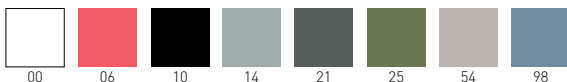

Available colors / Colori disponibili

ABUELA STOOL 77 Stackable techno-polymer stool.
Sgabello impilabile in tecnopolimero.