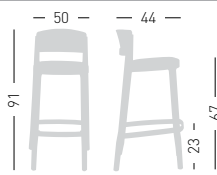

stackable / impilabile (6pcs)
A assembled / assemblato

0,37 m³ - 20 kg.
63x49x118cm.
4 pcs [carton]

Frame Finishing & Codes / Finiture Telai e Codici

cod.294. __/67A