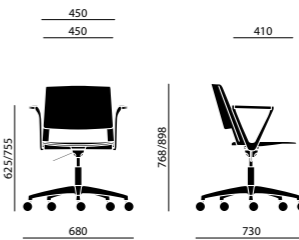

• **BRT 08 SX/** Juego de reposabrazos fijos de fundición a presión de aluminio pulido con tableta izquierda abatible

01

02

03

Clio Soft

DESCRIZIONE - description - description - descripción

IT

Clio Soft è una collezione di sedute per l'attesa e la collettività. È costituita da uno schienale e da un sedile in polipropilene in due colori bianco e nero, con imbottitura in poliuretano espanso flessibile. La base è proposta a quattro gambe in tubolare di acciaio lucido o verniciato nei colori delle scocche e piedini in polipropilene nero o girevole con piastra fissa, elevazione a gas e ruote piroettanti frenate. I braccioli sono fissi e proposti in due versioni: a "L" in polipropilene nei quattro colori delle scocche e ad "anello" in alluminio pressofuso lucido o nero e pad girevole, bianco o nero. La seduta è dotata di tavoletta scrittoio ribaltabile, agganci reciproci per composizioni in linea, cestini sotto sedile.

EN

Clio Soft is a collection of seats for waiting and collective spaces. It is composed of polypropylene seat and backrest in two colours: white and black and flexible polyurethane foam padding. The base is available with four legs in polished tubular steel or painted in the colours of the shells and black polypropylene feet or swivel with fixed plate, gas lift and braked swivel castors. The armrests are fixed and offered in two versions: a polypropylene "cantilever" in the four polypropylene colours and a polished or black die-cast aluminium "ring" with swivel white or black pad. The chair is equipped with a folding tablet, reciprocal hooks for in-line compositions, under-seat baskets and trolley.