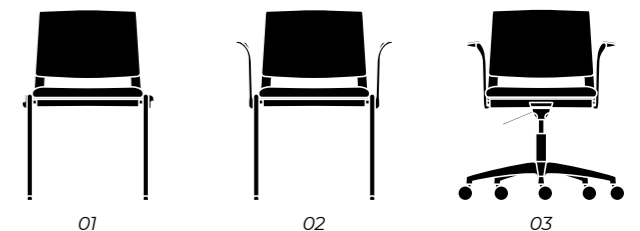

Clio

IT

Sedute ispirate ai valori dell'accoglienza e della comodità, per aree di attesa e ricevimento

EN

Seating inspired by the values of hospitality and comfort which are ideal for waiting and reception areas.

01

02

03

Clio

IT

Un articolato sistema di sedute, singole aggregabili, destinate a spazi di riunione, formazione o ricevimento. Clio, in 4 colori, è proposta in materiale plastico a vista, con seduta dotata di cuscino o con imbottitura integrale su seduta e schienale. I braccioli, le basi, le tavolette scrittoio e altri accessori variano l'effetto estetico della seduta e ampliano le possibilità di impiego.