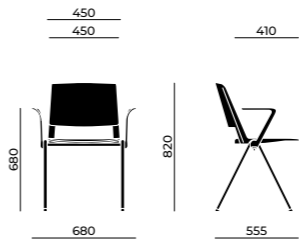

• **BRT 07 SX/** Juego de reposabrazos fijos de aluminio pintado de negro con tableta izquierda abatible

• **BRT 08 DX/** Juego de reposabrazos fijos de fundición a presión de aluminio pulido con tableta derecha abatible

• **BRT 08 SX/** Juego de reposabrazos fijos de fundición a presión de aluminio pulido con tableta izquierda abatible

01

02

03

Clio Soft

DESCRIZIONE - description - description - descripción

IT

Clio Soft è una collezione di sedute per l'attesa e la collettività. È costituita da uno schienale e da un sedile in polipropilene in due colori bianco e nero, con imbottitura in poliuretano espanso flessibile. La base è proposta a quattro gambe in tubolare di acciaio lucido o verniciato nei colori delle scocche e piedini in polipropilene nero o girevole con piastra fissa, elevazione a gas e ruote piroettanti frenate. I braccioli sono fissi e proposti in due versioni: a "L" in polipropilene nei quattro colori delle scocche e ad "anello" in alluminio pressofuso lucido o nero e pad girevole, bianco o nero. La seduta è dotata di tavoletta scrittoio ribaltabile, agganci reciproci per composizioni in linea, cestini sotto sedile.

EN

Clio Soft is a collection of seats for waiting and collective spaces. It is composed of polypropylene seat and backrest in two colours: white and black and flexible polyurethane foam padding. The base is available with four legs in polished tubular steel or painted in the colours of the shells and black polypropylene feet or swivel with fixed plate, gas lift and braked swivel castors. The armrests are fixed and offered in two versions: a polypropylene "cantilever" in the four polypropylene colours and a polished or black die-cast aluminium "ring" with swivel white or black pad. The chair is equipped with a folding tablet, reciprocal hooks for in-line compositions, under-seat baskets and trolley.