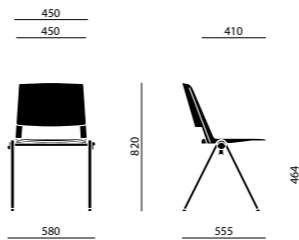

• **AGG CLIO/** Enganche de conexión metálico para versiones con reposabrazos o reposabrazos y tableta

• **BK CLIO/** Rejilla metálica negra

• **TR CLIO/** Carro metálico con ruedas (apilabilidad: máximo 20 sillas)

• **FRP/** Polipropileno ignifugo.

Para colores antracita, blanco y rojo min. 250 unidades

Brazos

• **BRF 08/** Juego de reposabrazos fijos de polipropileno negro

• **BRF 09/** Juego de reposabrazos fijos de aluminio pintado de negro con pad negro

• **BRF 10 BK/** Juego de reposabrazos fijos de fundición a presión de aluminio pulido con pad negro

• **BRF 10 WH/** Juego de reposabrazos fijos de fundición a presión de aluminio pulido con pad blanco

• **BRT 05 DX/** Brazo derecho fijo de aluminio pintado en negro con tableta abatible

• **BRT 05 SX/** Brazo izquierdo fijo de aluminio pintado en negro con tableta abatible

• **BRT 06 DX/** Brazo derecho fijo de fundición a presión de aluminio pulido con tableta abatible

• **BRT 06 SX/** Brazo izquierdo fijo de fundición a presión de aluminio pulido con tableta abatible

• **BRT 07 DX/** Juego de reposabrazos fijos de aluminio pintado de negro con tableta derecha abatible

• **BRT 07 SX/** Juego de reposabrazos fijos de aluminio pintado de negro con tableta izquierda abatible

• **BRT 08 DX/** Juego de reposabrazos fijos de fundición a presión de aluminio pulido con tableta derecha abatible

• **BRT 08 SX/** Juego de reposabrazos fijos de fundición a presión de aluminio pulido con tableta izquierda abatible

01