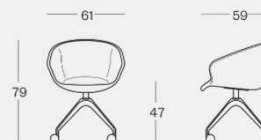

STAY00.611.A25 - STAY00.611.A47

Peso netto 1 pz. 7,20 kg
Peso lordo box 2 pz. 23,00 kg
Vol. box 0,27 m³