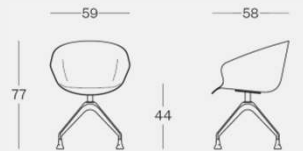

STAY00.614.A19 - STAY00.614.A42
STAY00.614.A30 - STAY00.614.A43
Peso netto 1 pz. 6,56 kg
Peso lordo box 2 pz. 18,38 kg
Vol. box 0,24 m³