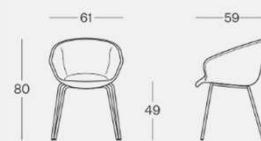

mod. BG009

4 razze piramidale in nylon Ø 675 mm, altezza 325 mm, disponibile nella versione nera (BG008.N) o bianca (BG008.W), con piedini fissi in nylon nero. Disponibile anche con colonna autoallineante

mod. BS006

slitta in filo metallico Ø 11 mm, disponibile nella versione cromo (BS006.C) o verniciata nera (BS006.N)

mod. BS003.D

4 gambe in legno di faggio, sezione 30x15 mm verniciato naturale

mod. BG008

4 razze piramidale in nylon nero o bianco Ø 685 mm, altezza 270 mm, con ruote Ø 65 mm in PP, perno Ø 11 mm:

- R26 autofrenanti, in PP nero
- R23 autofrenanti, in PP bianche

mod. BG009

4 razze piramidale in nylon Ø 675 mm, altezza 325 mm, disponibile nella versione nera (BG008.N) o bianca (BG008.W), con piedini fissi in nylon nero. Disponibile anche con colonna autoallineante