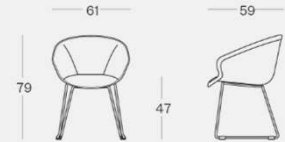

mod. BG009

4 razze piramidale in nylon Ø 675 mm, altezza 325 mm, disponibile nella versione nera (BG008.N) o bianca (BG008.W), con piedini fissi in nylon nero. Disponibile anche con colonna autoallineante

Scocche:

PXS 001
White

PXS 002
Mint

PXS 003
Sky blue

PXS 004
Ambra

PXS 005
Dark grey

STAY00.622.A33 - STAY00.622.A34
 Peso netto 1 pz. 6,64 kg
 Peso lordo box 2 pz. 17,68 kg
 Vol. box 0,27 m³

Visitatore – sedia in plastica e tappezzata internamente – mod. 622 e 623

Struttura:

scocca in polipropilene 100% riciclato disponibile in 5 colori, con rivestimento interno tappezzato amovibile in resina poliuretanicca accoppiata

Base:

mod. BS005

4 gambe in tubo metallico Ø 16 mm, disponibile nella versione cromo (BS005.C) o verniciata nera (BS005.N)

STAY00.622.A36 - STAY00.622.A37
 Peso netto 1 pz. 7,44 kg
 Peso lordo box 2 pz. 19,28 kg
 Vol. box 0,27 m³

mod. BS006

slitta in filo metallico Ø 11 mm, disponibile nella versione cromo (BS006.C) o verniciata nera (BS006.N)