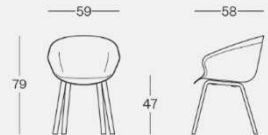

STAY00.608.A15 - STAY00.608.A16
 Peso netto 1 pz. 6,60 kg
 Peso lordo box 2 pz. 16,72 kg
 Vol. box 0,27 m³

Visitatore – sedia in plastica – mod. 608 e 614

Struttura:

scocca in polipropilene 100% riciclato disponibile in 5 colori

Base:

mod. BS005

4 gambe in tubo metallico Ø 16 mm, disponibile nella versione cromo (BS005.C) o verniciata nera (BS005.N)

STAY00.608.A20 - STAY00.608.A21
 Peso netto 1 pz. 7,40 kg
 Peso lordo box 2 pz. 18,32 kg
 Vol. box 0,27 m³

mod. BS006

slitta in filo metallico Ø 11 mm, disponibile nella versione cromo (BS006.C) o verniciata nera (BS006.N)

STAY00.608.A17
 Peso netto 1 pz. 6,40 kg
 Peso lordo box 2 pz. 16,32 kg
 Vol. box 0,27 m³

mod. BS003.D

4 gambe in legno di faggio, sezione 30x15 mm verniciato naturale

STAY00.614.A18 - STAY00.614.A41
 Peso netto 1 pz. 7,16 kg
 Peso lordo box 2 pz. 19,58 kg
 Vol. box 0,24 m³

mod. BG008

4 razze piramidale in nylon nero o bianco Ø 685 mm, altezza 270 mm, con ruote Ø 65 mm in PP, perno Ø 11 mm: