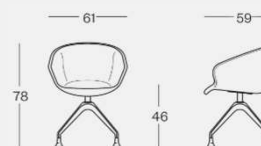

STAY00.611.A26 - STAY00.611.A48
STAY00.611.A32 - STAY00.611.A49

Peso netto 1 pz. 7,20 kg
Peso lordo box 2 pz. 21,80 kg
Vol. box 0,27 m³