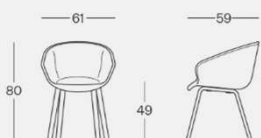

STAY00.605.A24

Peso netto 1 pz. 7,20 kg
Peso lordo box 2 pz. 16,60 kg
Vol. box 0,27 m³