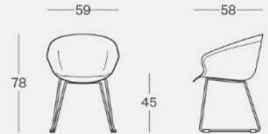

STAY00.608.A15 - STAY00.608.A16
 Peso netto 1 pz. 6,60 kg
 Peso lordo box 2 pz. 16,72 kg
 Vol. box 0,27 m³

Visitatore – sedia in plastica – mod. 608 e 614

Struttura:

scocca in polipropilene 100% riciclato disponibile in 5 colori

Base:

mod. BS005

4 gambe in tubo metallico Ø 16 mm, disponibile nella versione cromo (BS005.C) o verniciata nera (BS005.N)

STAY00.608.A20 - STAY00.608.A21
 Peso netto 1 pz. 7,40 kg
 Peso lordo box 2 pz. 18,32 kg
 Vol. box 0,27 m³

mod. BS006

slitta in filo metallico Ø 11 mm, disponibile nella versione cromo (BS006.C) o verniciata nera (BS006.N)

STAY00.608.A17
 Peso netto 1 pz. 6,40 kg
 Peso lordo box 2 pz. 16,32 kg
 Vol. box 0,27 m³

mod. BS003.D

4 gambe in legno di faggio, sezione 30x15 mm verniciato naturale

STAY00.614.A18 - STAY00.614.A41
 Peso netto 1 pz. 7,16 kg
 Peso lordo box 2 pz. 19,58 kg
 Vol. box 0,24 m³

mod. BG008

4 razze piramidale in nylon nero o bianco Ø 685 mm, altezza 270 mm, con ruote Ø 65 mm in PP, perno Ø 11 mm: