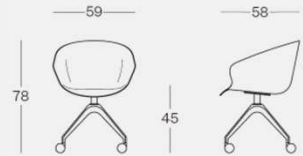

STAY00.608.A15 - STAY00.608.A16
 Peso netto 1 pz. 6,60 kg
 Peso lordo box 2 pz. 16,72 kg
 Vol. box 0,27 m³

Visitatore – sedia in plastica – mod. 608 e 614

Struttura:

scocca in polipropilene 100% riciclato disponibile in 5 colori

Base:

mod. BS005

4 gambe in tubo metallico Ø 16 mm, disponibile nella versione cromo (BS005.C) o verniciata nera (BS005.N)

STAY00.608.A20 - STAY00.608.A21
 Peso netto 1 pz. 7,40 kg
 Peso lordo box 2 pz. 18,32 kg
 Vol. box 0,27 m³

mod. BS006

slitta in filo metallico Ø 11 mm, disponibile nella versione cromo (BS006.C) o verniciata nera (BS006.N)

STAY00.608.A17
 Peso netto 1 pz. 6,40 kg
 Peso lordo box 2 pz. 16,32 kg
 Vol. box 0,27 m³

mod. BS003.D

4 gambe in legno di faggio, sezione 30x15 mm verniciato naturale

STAY00.614.A18 - STAY00.614.A41
 Peso netto 1 pz. 7,16 kg
 Peso lordo box 2 pz. 19,58 kg
 Vol. box 0,24 m³

mod. BG008

4 razze piramidale in nylon nero o bianco Ø 685 mm, altezza 270 mm, con ruote Ø 65 mm in PP, perno Ø 11 mm: