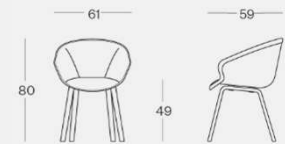

mod. BG009

4 razze piramidale in nylon Ø 675 mm, altezza 325 mm, disponibile nella versione nera (BG008.N) o bianca (BG008.W), con piedini fissi in nylon nero. Disponibile anche con colonna autoallineante

Scocche:

PXS 001
White

PXS 002
Mint

PXS 003
Sky blue

PXS 004
Ambra

PXS 005
Dark grey

STAY00.622.A33 - STAY00.622.A34
 Peso netto 1 pz. 6,64 kg
 Peso lordo box 2 pz. 17,68 kg
 Vol. box 0,27 m³

Visitatore – sedia in plastica e tappezzata internamente – mod. 622 e 623

Struttura:

scocca in polipropilene 100% riciclato disponibile in 5 colori, con rivestimento interno tappezzato amovibile in resina poliuretanicca accoppiata

Base:

mod. BS005

4 gambe in tubo metallico Ø 16 mm, disponibile nella versione cromo (BS005.C) o verniciata nera (BS005.N)

STAY00.622.A36 - STAY00.622.A37
 Peso netto 1 pz. 7,44 kg
 Peso lordo box 2 pz. 19,28 kg
 Vol. box 0,27 m³

mod. BS006

slitta in filo metallico Ø 11 mm, disponibile nella versione cromo (BS006.C) o verniciata nera (BS006.N)