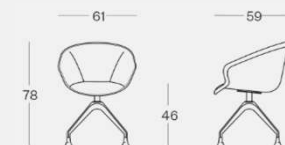

STAY00.622.A36 - STAY00.622.A37
 Peso netto 1 pz. 7,44 kg
 Peso lordo box 2 pz. 19,28 kg
 Vol. box 0,27 m³

mod. BS006

slitta in filo metallico Ø 11 mm, disponibile nella versione cromo (BS006.C) o verniciata nera (BS006.N)

STAY00.622.A35
 Peso netto 1 pz. 6,44 kg
 Peso lordo box 2 pz. 17,28 kg
 Vol. box 0,27 m³

mod. BS003.D

4 gambe in legno di faggio, sezione 30x15 mm verniciato naturale

STAY00.623.A38 - STAY00.623.A44
 Peso netto 1 pz. 7,64 kg
 Peso lordo box 2 pz. 20,54 kg
 Vol. box 0,24 m³

mod. BG008

4 razze piramidale in nylon nero o bianco Ø 685 mm, altezza 270 mm, con ruote Ø 65 mm in PP, perno Ø 11 mm:

- R26 autofrenanti, in PP nero
- R23 autofrenanti, in PP bianche

STAY00.623.A39 - STAY00.623.A45
 STAY00.623.A41 - STAY00.623.A46

mod. BG009

4 razze piramidale in nylon Ø 675 mm, altezza 325 mm, disponibile nella versione nera (BG008.N) o bianca (BG008.W), con piedini fissi in nylon nero. Disponibile anche con colonna autoallineante