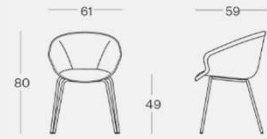

mod. BG009

4 razze piramidale in nylon Ø 675 mm, altezza 325 mm, disponibile nella versione nera (BG008.N) o bianca (BG008.W), con piedini fissi in nylon nero. Disponibile anche con colonna autoallineante

Scocche:

PXS 001
White

PXS 002
Mint

PXS 003
Sky blue

PXS 004
Ambra

PXS 005
Dark grey

STAY00.622.A33 - STAY00.622.A34
 Peso netto 1 pz. 6,64 kg
 Peso lordo box 2 pz. 17,68 kg
 Vol. box 0,27 m³

Visitatore – sedia in plastica e tappezzata internamente – mod. 622 e 623

Struttura:

scocca in polipropilene 100% riciclato disponibile in 5 colori, con rivestimento interno tappezzato amovibile in resina poliuretanicca accoppiata

Base:

mod. BS005

4 gambe in tubo metallico Ø 16 mm, disponibile nella versione cromo (BS005.C) o verniciata nera (BS005.N)

STAY00.622.A36 - STAY00.622.A37
 Peso netto 1 pz. 7,44 kg
 Peso lordo box 2 pz. 19,28 kg
 Vol. box 0,27 m³

mod. BS006

slitta in filo metallico Ø 11 mm, disponibile nella versione cromo (BS006.C) o verniciata nera (BS006.N)