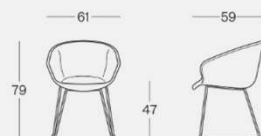

mod. BG009

4 razze piramidale in nylon Ø 675 mm, altezza 325 mm, disponibile nella versione nera (BG008.N) o bianca (BG008.W), con piedini fissi in nylon nero. Disponibile anche con colonna autoallineante

mod. BS006

slitta in filo metallico Ø 11 mm, disponibile nella versione cromo (BS006.C) o verniciata nera (BS006.N)

mod. BS003.D

4 gambe in legno di faggio, sezione 30x15 mm verniciato naturale

mod. BG008

4 razze piramidale in nylon nero o bianco Ø 685 mm, altezza 270 mm, con ruote Ø 65 mm in PP, perno Ø 11 mm:

- R26 autofrenanti, in PP nero
- R23 autofrenanti, in PP bianche

mod. BG009

4 razze piramidale in nylon Ø 675 mm, altezza 325 mm, disponibile nella versione nera (BG008.N) o bianca (BG008.W), con piedini fissi in nylon nero. Disponibile anche con colonna autoallineante

STAY00.605.A22 - STAY00.605.A23

Peso netto 1 pz. 7,40 kg
Peso lordo box 2 pz. 17,00 kg
Vol. box 0,27 m³

STAY00.605.A27 - STAY00.605.A28

Peso netto 1 pz. 8,20 kg
Peso lordo box 2 pz. 18,60 kg
Vol. box 0,27 m³