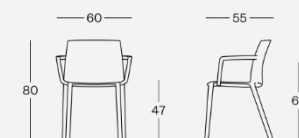

PXH 002
Tea Green

PXH 003
Blush

PXH 004
White

 Sedia impilabile

SEED00.608.A03

Peso netto 1 pz. 4,10 kg

Peso lordo box 2 pz. 12,00 kg - Vol. box 0,44 m³Peso lordo box 4 pz. 20,20 kg - Vol. box 0,48 m³

SEED00.608.A04

Peso netto 1 pz. 4,60 kg

Peso lordo box 2 pz. 13,00 kg - Vol. box 0,44 m³Peso lordo box 4 pz. 22,20 kg - Vol. box 0,48 m³

Visitatore – sedia in plastica – mod. 608

Struttura:

Monoscocca in polipropilene rinforzato con fibra di vetro, disponibile in 7 colori di cui 3 in materiale 100% riciclato.