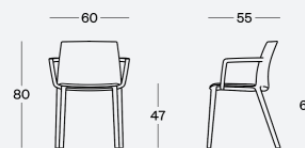

SEED00.607.A01

Peso netto 1 pz. 5,10 kg

Peso lordo box 2 pz. 14,00 kg - Vol. box 0,44 m³Peso lordo box 4 pz. 22,20 kg - Vol. box 0,48 m³

SEED00.607.A02

Peso netto 1 pz. 5,60 kg

Peso lordo box 2 pz. 15,00 kg - Vol. box 0,44 m³Peso lordo box 4 pz. 24,20 kg - Vol. box 0,48 m³**Visitatore – sedia in plastica con sedile tappezzato – mod. 607****Struttura:**

PXH 002
Tea Green

PXH 003
Blush

PXH 004
White

 Sedia impilabile

SEED00.608.A03

Peso netto 1 pz. 4,10 kg

Peso lordo box 2 pz. 12,00 kg - Vol. box 0,44 m³Peso lordo box 4 pz. 20,20 kg - Vol. box 0,48 m³

SEED00.608.A04

Peso netto 1 pz. 4,60 kg

Peso lordo box 2 pz. 13,00 kg - Vol. box 0,44 m³Peso lordo box 4 pz. 22,20 kg - Vol. box 0,48 m³

Visitatore – sedia in plastica – mod. 608

Struttura:

Monoscocca in polipropilene rinforzato con fibra di vetro, disponibile in 7 colori di cui 3 in materiale 100% riciclato.