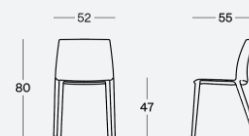

PXH 002
Tea Green

PXH 003
Blush

PXH 004
White

 Sedia impilabile

SEED00.608.A03

Peso netto 1 pz. 4,10 kg

Peso lordo box 2 pz. 12,00 kg - Vol. box 0,44 m³Peso lordo box 4 pz. 20,20 kg - Vol. box 0,48 m³

SEED00.608.A04

Peso netto 1 pz. 4,60 kg

Peso lordo box 2 pz. 13,00 kg - Vol. box 0,44 m³Peso lordo box 4 pz. 22,20 kg - Vol. box 0,48 m³

Visitatore – sedia in plastica – mod. 608

Struttura:

Monoscocca in polipropilene rinforzato con fibra di vetro, disponibile in 7 colori di cui 3 in materiale 100% riciclato.