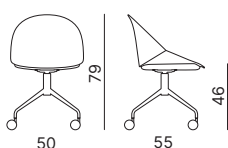

Telaio girevole
4 piedi in acciaio con ruote
Swivel steel 4-leg base
with feet

AB Telaio bianco - White frame
 AN Telaio nero - Black frame
 ACC Telaio cromato - Chromed frame