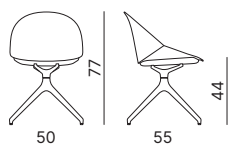

Telaio 4 gambe in polipropilene
Polypropylene 4-leg frame

Telaio slitta in acciaio
Steel sled frame

Telaio girevole piramidale
4 piedi nylon
Pyramidal swivel nylon 4-leg base

KROSS

Telaio girevole piramidale
4 piedi alluminio lucido
Pyramidal swivel polished
aluminium 4-leg base