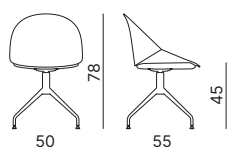

Telaio girevole
4 piedi in acciaio con piedini
Swivel steel 4-leg base
with feet

AB Telaio bianco - White frame
 AN Telaio nero - Black frame
 ACC Telaio cromato - Chromed frame