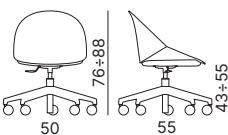

Telaio girevole
5 razze con ruote e pistone gas
Swivel 5-star base with castors
and gaslift

APS Base nylon nera - Black nylon base
APG Base nylon grigia - Grey nylon base
APW Base nylon bianca - White nylon base
AL3 Base alluminio lucido - Polished aluminium base
AL4 Base 4 razze alluminio lucido con piedini - Polished aluminium 4-star base with feet
AL5 Base alluminio lucido - Polished aluminium base
AL6 Base alluminio lucido - Polished aluminium base
AL7 Base alluminio lucido - Polished aluminium base
AL9 Base alluminio verniciato - Aluminium painted base
ANN Base alluminio verniciato nero - Black painted aluminium base
AWW Base alluminio verniciato bianco - White painted aluminium base

NOTE: Per tutte le versioni con sedile imbottito l'altezza seduta è di + 2 cm
All versions with padded seat have a seat height + 2 cm

Certificazione EN16139 (telaio 4 gambe in polipropilene)
EN16139 certification (polypropylene 4-leg frame)

Omologazione Classe 1IM con tessuto Planet cat.A (sedile imbottito) a richiesta
Omologazione Classe 1IM con tessuto Cura cat. C (sedile imbottito e sed-sch imbottito) in corso, a richiesta
Italian fireproof homologation 1IM Class with Planet cat. A (padded seat) on request
Italian fireproof homologation 1IM Class with fabric Cura cat. C (padded seat, padded seat-back) in progress, on request

Versioni polipropilene o imbottite con tessuto conforme, solo con scocca rossa o verde e telaio 4 gambe in polipropilene.
Altri colori scocca sono conformi solo con telaio 4 gambe in polipropilene colore nero.
Polypropylene or padded versions with CAM-compliant fabric, only with red or green shell and polypropylene 4-leg frame.
The other shell colours are CAM-compliant with black polypropylene 4-leg frame only.