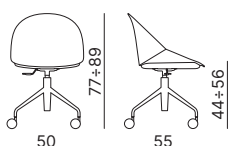

Telaio girevole
4 piedi in acciaio con ruote
Swivel steel 4-leg base
with feet

 AB Telaio bianco - White frame
 AN Telaio nero - Black frame
 ACC Telaio cromato - Chromed frame

Telaio girevole
4 piedi in acciaio con ruote
e pistone gas
Swivel steel 4-leg base
with castors and gaslift