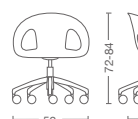

Girevole, gas, base 5 razze
(basi pag. 4)

Swivel, gaslift, 5 stars base
(bases pag. 4)

Normativa europea EN 13761
(versione 4 gambe)

A richiesta/by request
Omologazione al fuoco Classe 1IM
(versione sedile imbottito)