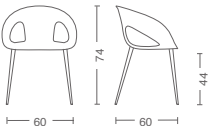

Telaio 4-gambe faggio verniciato
4 legs painted beechwood