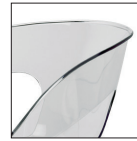

Stapelbarer Stuhl aus Polycarbonat mit 4-Fuß-Gestellen oder drehebbar

- Weiß - rot - moka - schwarz - transparent
- Polstersitz
- Sitz und Rücken gepolstert

Silla en policarbonato con estructuras fijas apilables o giratorias.

- Blanco - rojo - moka - negro - transparente
- Asiento tapizado
- Asiento + respaldo tapizados

Policarbonato - Polycarbonate

**B**  
Bianco  
White  
Blanc  
Weiss  
Blanco

**N**  
Nero  
Black  
Noir  
Schwarz  
Negro

Polycarbonato  
Polycarbonate

**R**  
Rosso  
Red  
Rouge  
Rot  
Rojo

**T**  
Trasparente  
Transparent  
Transparent  
Transparente

**....S**  
Sedile imbottito  
Padded seat

**M**  
Moka

**....SS**  
Sedile/  
schienale  
imbottiti  
Padded seat/  
back