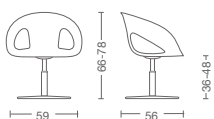

Girevole, gas, con base tonda
acciaio cromata
Swivel, gaslift, chromed steel
round base