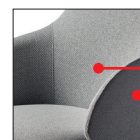

Versione con cucitura lineare
Version with linear stitching

Bicolore
Bi-colour
1° codice / 1° code
2° codice / 2° code