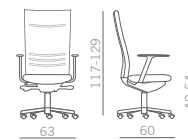

# KING

Poltrona direzionale ergonomica con sedile e schienale interamente imbottiti e rivestiti, inserto schienale in acciaio e varie soluzioni di basi.

Ergonomic executive armchair with seat and back fully padded and upholstered, bottom backrest steel insert and many options for bases.

Fauteuil direction ergonomique avec assise et dossier garnis et entièrement revêtus, structure inférieure dossier avec insert en acier.

Direktionssessel mit Sitz+Rücken komplett umpolstert, Rückenschale aus Stahl und erhältlich in verschiedenen Lösungen von Gestellen.

Sillón direccional ergonómico con asiento y respaldo totalmente acolchados, incrustación de acero en la parte trasera y diferentes soluciones de bases.

Schienale alto c/appoggiatesta  
High back with headrest

Schienale alto  
High back

Schienale basso  
Low back

Bracciolo alluminio, con soprabracciolo imbottito o poliuretano nero  
Aluminium arm, padded or black polyurethane top

Appoggiatesta  
Headrest