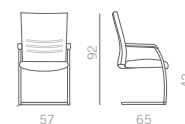

Fauteuil direction ergonomique avec assise et dossier garnis et entièrement revêtus, structure inférieure dossier avec insert en acier.

Direktionssessel mit Sitz+Rücken komplett umpolstert, Rückenschale aus Stahl und erhältlich in verschiedenen Lösungen von Gestellen.

Schienale alto  
High back

Schienale basso  
Low back

Bracciolo alluminio, con soprabracciolo imbottito o poliuretano nero  
Aluminium arm, padded or black polyurethane top

Appoggiatesta  
Headrest