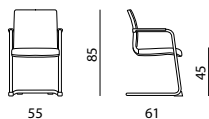

# KARMA CHAIR

SCHIENALE RETE - MESH BACKREST

SCHIENALE IMBOTTITO - UPHOLSTERED BACK

Poltroncina visitatore attesa e conferenza:

- Telaio a slitta verniciati neri o cromati
- Base girevole a forma piramidale
- Basi girevoli 5 razze con ruote
- Sedile imbottito, schienale rete
- Sedile e schienale imbottiti, retro nero
- Sedile e schienale imbottiti fronte retro.

Telaio slitta nero o cromato. Impilabile.

Black or chromed sled frame. Stackable.

Waiting and conference chair:

- black painted or chromed sled frames
- swivel pyramidal base
- 5-stars swivel bases on castors
- upholstered seat, mesh backrest
- upholstered seat and back, black backside
- upholstered seat and back, front and backside.

Base girevole piramidale in alluminio lucido  
Swivel pyramidal polished aluminium base

Chaise visiteur pour l'attente et salles réunion:

- piétements luge verni noirs ou chromés
- piétement pivotant avec forme pyramidale
- piétements pivotants 5 branches sur roulettes
- assise rembourrée, dossier résille
- assise et dossier rembourrés, arrière noir
- assise et dossier rembourrés, avant et arrière.