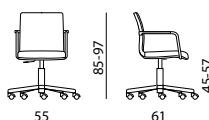

Telaio slitta nero o cromato. Impilabile.

Black or chromed sled frame. Stackable.

Waiting and conference chair:

- black painted or chromed sled frames
- swivel pyramidal base
- 5-stars swivel bases on castors
- upholstered seat, mesh backrest
- upholstered seat and back, black backside
- upholstered seat and back, front and backside.

Base girevole piramidale in alluminio lucido  
Swivel pyramidal polished aluminium base

Chaise visiteur pour l'attente et salles réunion:

- piétements luge verni noirs ou chromés
- piétement pivotant avec forme pyramidale
- piétements pivotants 5 branches sur roulettes
- assise rembourrée, dossier résille
- assise et dossier rembourrés, arrière noir
- assise et dossier rembourrés, avant et arrière.

Base girevole piramidale nylon nera  
Swivel black nylon base

Besucherstuhl für Empfangs- und Konferenzräume:

- Freischwingergestell schwarz lackiert oder verchromt
- Drehbares spinnenförmiges Gestell
- Drehbare 5-Stern-Fußkreuze mit Rollen
- Sitz gepolstert und Netzrücken
- Sitz und Rücken gepolstert, Rückseite schwarz
- Sitz und Rücken gepolstert, Vorder- und Rückseite.