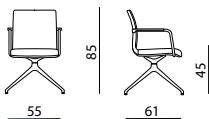

# KARMA CHAIR

SCHIENALE RETE - MESH BACKREST

SCHIENALE IMBOTTITO - UPHOLSTERED BACK

Poltroncina visitatore attesa e conferenza:

- Telaio a slitta verniciati neri o cromati
- Base girevole a forma piramidale
- Basi girevoli 5 razze con ruote
- Sedile imbottito, schienale rete
- Sedile e schienale imbottiti, retro nero
- Sedile e schienale imbottiti fronte retro.

Telaio slitta nero o cromato. Impilabile.

Black or chromed sled frame. Stackable.

Waiting and conference chair:

- black painted or chromed sled frames
- swivel pyramidal base
- 5-stars swivel bases on castors
- upholstered seat, mesh backrest
- upholstered seat and back, black backside
- upholstered seat and back, front and backside.

Base girevole piramidale in alluminio lucido  
Swivel pyramidal polished aluminium base

Chaise visiteur pour l'attente et salles réunion:

- piétements luge verni noirs ou chromés
- piétement pivotant avec forme pyramidale
- piétements pivotants 5 branches sur roulettes
- assise rembourrée, dossier résille
- assise et dossier rembourrés, arrière noir
- assise et dossier rembourrés, avant et arrière.

Base girevole piramidale nylon nera  
Swivel black nylon base

Besucherstuhl für Empfangs- und Konferenzräume:

- Freischwingergestell schwarz lackiert oder verchromt
- Drehbares spinnenförmiges Gestell
- Drehbare 5-Stern-Fußkreuze mit Rollen
- Sitz gepolstert und Netzrücken
- Sitz und Rücken gepolstert, Rückseite schwarz
- Sitz und Rücken gepolstert, Vorder- und Rückseite.