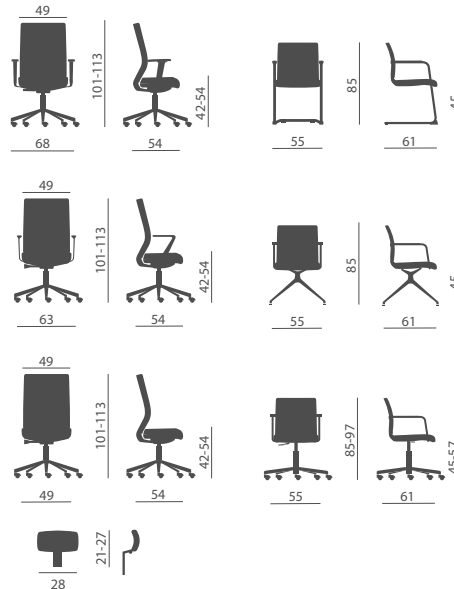

Poltroncina operativa con sedile imbottito e schienale in rete o imbottito, dotata di varie soluzioni tecniche, funzionali per una confortevole seduta. Completa la serie la poltroncina visitatore su telai fissi o girevoli.

Task armchair with upholstered seat and backrest in mesh or upholstered, with easy control system for a comfortable seating. The visitor chair on fixed or swivel bases completes the range.

Siège opérative avec assise rembourrée et dossier en résille ou rembourrée, équipé avec différentes solutions techniques et fonctionnelles pour un confort optimal. La gamme comprend aussi la version visiteur sur structure fixe ou pivotante.

Bürostuhl mit Sitz gepolstert und Netzrücken oder Rücken gepolstert, mit verschiedenen technischen und zweckmäßigen Lösungen für einen besseren Sitzkomfort. Der Besucherstuhl mit festen oder drehbaren Gestellen ergänzt die Serie.

Silla operativa con asiento tapizado y respaldo en malla o tapizado y además varias soluciones técnicas y funcionales para mayor confort. Además hay silla visitante con estructuras fijas o giratorias.

MECCANISMI / MECHANISMS

RE
Synchron autoregolante
Self-weighting Synchron
Alzo seduta
Seat height adjustment

Synchron autoregolante
Self-weighting Synchron
Blocco e sblocco
oscillazione (5 posizioni)
Tilt movement (5 positions)

H - HV
Meccanismo synchron,
regolazione monoleva
Synchron mechanism
with adjustments on
single-lever

Alzo seduta
Seat height
adjustment

Blocco e sblocco
oscillazione
(5 posizioni)
Tilt movement
(5 positions)

Regolazione rapida
intensità oscillazione
(1/4 di giro min/max)
Tension adjustment (1/4
lever turn, minimum/
maximum)

**Varia
(Solo/only HV)**
Variatore angolo sedile
(0°/-2,5°/-5°)
Seat angle adjustment
(0°/-2,5°/-5°)

Braccioli fissi nylon
Fixed nylon arms

2D
Braccioli regol.
Altezza-allungabili
Adjustable arms
Height-Extensible
PU Pad

4D
Bracciolo regolabile allungabile
orientabile e pad allargabile
Adjustable extensible rotating
arm and stretchable top
PU Pad

Bracciolo alluminio
con soprabracciolo in
poliuretano nero
Aluminium arm with
black polyurethane top
PU Pad

Rete poliestere vari colori
Various colors of polyester
mesh

D218 D221 D222

Schienale rete
Mesh backrest
Colori-Colours
D218
D221
D222

Schienale imbottito e
rivestito, retro nero
Upholstered back,
black backside

Schienale imbottito e
rivestito, fronte e retro
Upholstered back,
front and backside

Appoggio lombare
regolabile (sch. rete)
Lumbar support
adjustment
(mesh backrest)

Trasla
Regolazione profondità
sedile (60 mm)
Seat depth adjustment
(60 mm)

Appoggiatesta
regolabile in altezza
e orientabile
Adjustable and
rotating headrest