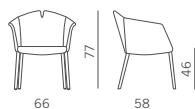

AV
Vern. col. alluminio
Alu painted frame