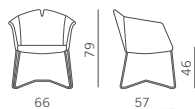

AV
Vern. col. alluminio
Alu painted frame