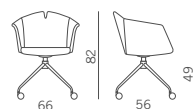

AV
Vern. col. alluminio
Alu painted frame