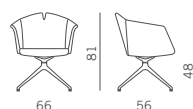

AV
Vern. col. alluminio
Alu painted frame