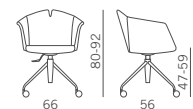

AV
Vern. col. alluminio
Alu painted frame