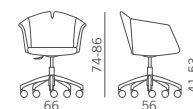

AV
Vern. col. alluminio
Alu painted frame