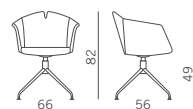

AV
Vern. col. alluminio
Alu painted frame