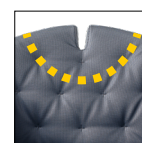

Kuad plus
Schienale flessibile
Flexible backrest

A richiesta/by request
Omologazione al fuoco Classe 11M