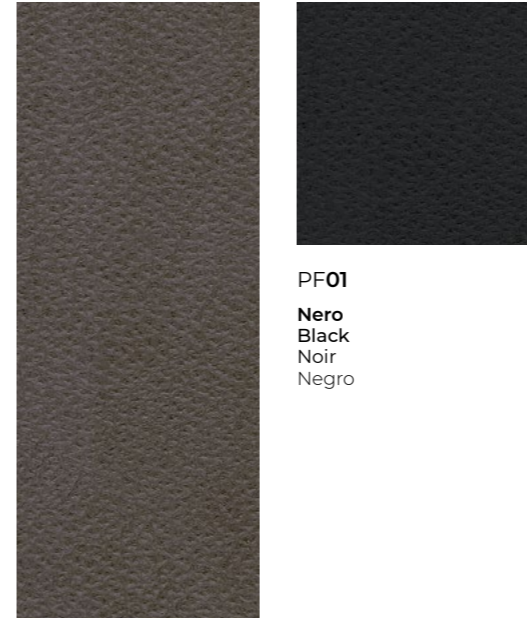

GG01

Nero
Black
Noir
Negro

GG05

Verde
Green
Vert
Verde

GG06

Marrone
Brown
Brun
Marrón

GG03

Azzurro
Light blue
Bleu ciel
Azul

GG25

Turchese
Turquoise
Turquoise
Azul turquesa

GG35

Petrolio
Petrol
Pétrole
Petróleo

GG23

Blu
Blue
Bleu
Azul

GG22

Amaranto
Amaranth
Amarante
Amaranto

GG20

Petunia
Petunia
Pétunia
Petunia

GG10

Rosa antico
Antique rose
Rose antique
Rosa palo

Pelle fiore rettificato - Cat. PF

Corrected grain leather
Cuir grain corrigé
Cuero grano corregido

PF04

Grigio scuro
Dark grey
Gris foncé
Gris oscuro

PF01

Nero
Black
Noir
Negro

PF15

Bianco
White
Blanc
Blanco

PF06

Marrone
Brown
Brun
Marrón

PF26

Marrone scuro
Dark brown
Brun foncé
Marrón oscuro