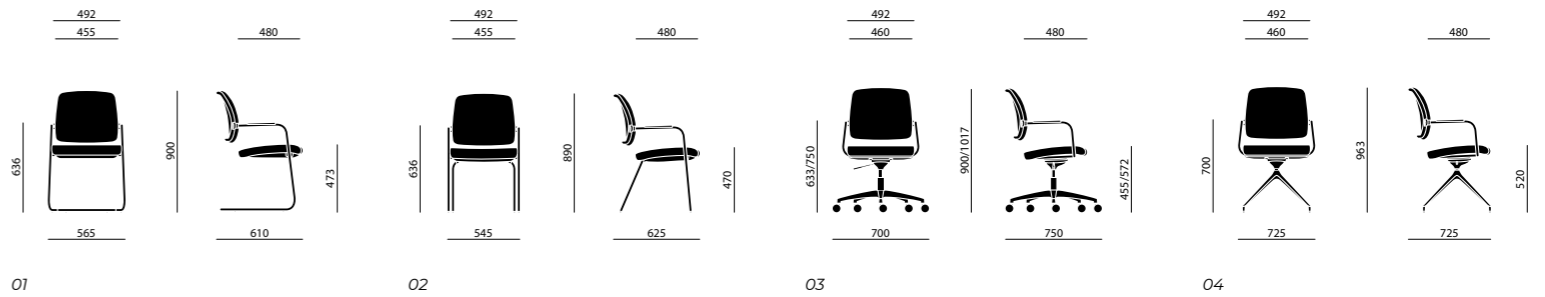

Kos White Soft

DESCRIZIONE - description - description - descripción

IT

Kos White Soft è una collezione di sedute per ospiti e attesa. È costituita da uno schienale e retro schienale in polipropilene in colore bianco. Il sedile è realizzato in polipropilene bianco con struttura interna in multistrati di legno. Le imbottiture sono in poliuretano espanso. Sono collegati reciprocamente da una struttura in tubolare di acciaio con pad in polipropilene che costituisce il bracciolo. La base è proposta in tre versioni: a slitta, a quattro gambe, girevole a cinque razze in pressofusione di alluminio con ruote piroettanti frenate. I tubolari in acciaio sono proposti in finitura cromata con piedini in polipropilene.