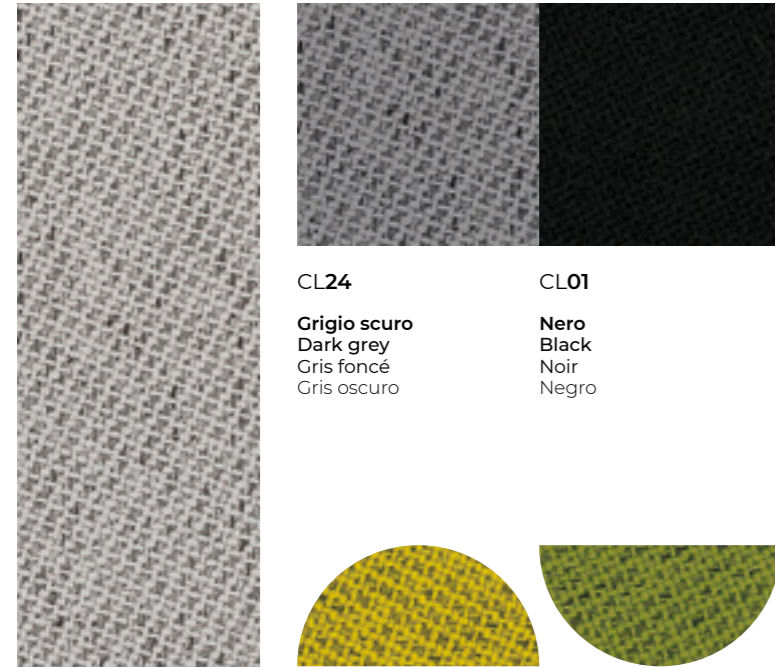

TY02
 Rosso
 Red
 Rouge
 Rojo

TY04
 Grigio chiaro
 Light grey
 Gris clair
 Gris claro

TY03
 Blu
 Blue
 Bleu
 Azul

TY05
 Verde
 Green
 Vert
 Verde

TY06
 Terra
 Earth
 Terre
 Tierra

TY23
 Azzurro
 Light blue
 Blue ciel
 Azul

MG24
 Grigio
 Grey
 Gris
 Gris

MG01
 Nero
 Black
 Noir
 Negro

MG06
 Marrone
 Brown
 Brun
 Marrón

MG25
 Verde chiaro
 Light green
 Vert clair
 Verde claro

MG03
 Blu
 Blue
 Bleu
 Azul

MG07
 Arancio
 Orange
 Orange
 Naranja

MG09
 Beige
 Beige
 Beige
 Beige

MG05
 Verde
 Green
 Vert
 Verde

MG33
 Azzurro
 Light blue
 Bleu ciel
 Azul

MG02
 Rosso
 Red
 Rouge
 Rojo

MG32
 Bordeaux
 Bordeaux
 Bordeaux
 Bordeaux

Chili - Cat. C

100% Poliestere riciclato post-consumo Fr
100% Post consumer recycled polyester Fr
100% Polyester recyclé post-consommation Fr
100% Poliéster reciclado posconsumo Fr

CL24
Grigio scuro
Dark grey
Gris foncé
Gris oscuro

CL01
Nero
Black
Noir
Negro

CL04
Grigio
Grey
Gris
Gris

CL08
Ocra
Ocher
Ocre
Ocre

CL25
Verde
Green
Vert
Verde

CL05
Verde chiaro
Light green
Vert clair
Verde claro