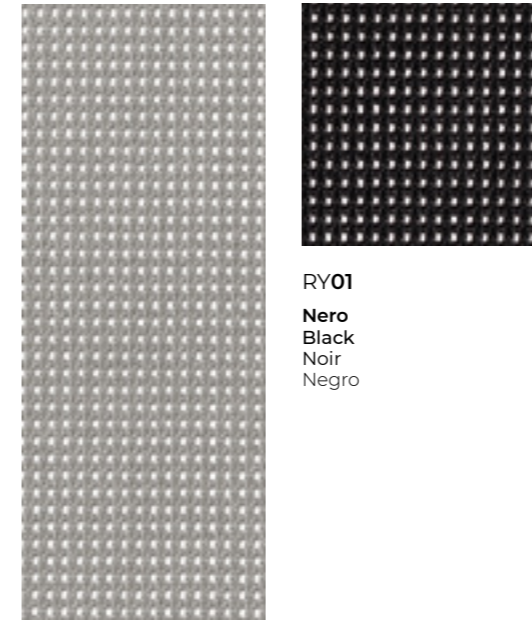

100% PES Fr
100% PES Fr
100% PES Fr
100% PES Fr

GG04
Grigio
Grey
Gris
Gris

GG24
Grigio chiaro
Light grey
Gris clair
Gris claro

GG09
Beige
Beige
Beige
Beige

GG26
Tortora
Grey beige
Beige gris
Taupe

GG01
Nero
Black
Noir
Negro

GG05
Verde
Green
Vert
Verde

GG06
Marrone
Brown
Brun
Marrón

GG03
Azzurro
Light blue
Bleu ciel
Azul

GG25
Turchese
Turquoise
Turquoise
Azul turquesa

GG35
Petrolio
Petrol
Pétrole
Petróleo

GG23
Blu
Blue
Bleu
Azul

PF01
Nero
Black
Noir
Negro

PF04
Grigio scuro
Dark grey
Gris foncé
Gris oscuro

PF15
Bianco
White
Blanc
Blanco

PF06
Marrone
Brown
Brun
Marrón

PF02
Rosso
Red
Rouge
Rojo

PF26
Marrone scuro
Dark brown
Brun foncé
Marrón oscuro

PF09
Beige
Beige
Beige
Beige

Rete Teddy

100% Poliestere Fr
100% Polyester Fr
100% Polyester Fr
100% Poliéster Fr

RY01
Nero
Black
Noir
Negro

RY24
Grigio chiaro
Light grey
Gris clair
Gris claro

RY15
Bianco
White
Blanc
Blanco