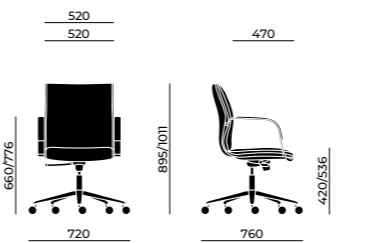

Berlin

DESCRIZIONE - description - description - descripción

IT

Berlin è una collezione direzionale composta da poltrona a schienale alto e poltroncina visitatore in tre tipologie di basi. Lo schienale ha una struttura monoscocca in multistrato di legno con imbottitura in poliuretano espanso flessibile. I braccioli sono fissi in acciaio cromato e rivestiti, la versione visitatore a slitta ha un telaio con braccioli integrati in tubolare d'acciaio cromato. La versione direzionale è proposta in due tipologie di meccanismi, elevazione a gas e basi in pressofusione di alluminio lucido o verniciato nero con ruote piroettanti frenate.

La poltroncina visitatore è proposta in tre versioni: slitta, base in pressofusione di alluminio lucido o verniciato nero girevole o a quattro razze con piedini in gomma anti-scivolo.

EN

Berlin is an executive collection consisting of a high-back armchair and visitor chair in three types of bases. The backrest has a monocoque frame made of multilayer wood with flexible polyurethane foam padding. The armrests are fixed in chrome-plated steel and upholstered, the sled visitor version has a frame with integrated armrests in chrome-plated tubular steel. The executive version is offered in two types of mechanisms, gas lift and base in polished or black painted die-cast aluminium with braked swivel castors. The visitor chair is available in three versions: sled, base in polished or black painted die-cast aluminium swivel or with four spokes with non-slip rubber feet.

FR