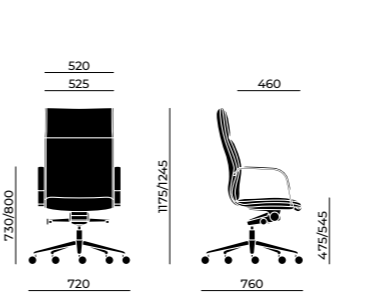

- poli
- finition noir

4 branches/ aluminium

- poli
- finition noir

Piètement luge/ métal

- chromé

5 radios/ aluminio

- pulido
- pintado negro

4 radios/ aluminio

- pulido
- pintado negro

Cantilever/ metal

- cromado

OPTIONAL

Ruote e basi

• **RQ 14/** Set ruote gommate frenate Ø 65 mm (pavimenti in legno)

• **BA 09 BK/** Base in pressofusione d'alluminio verniciato nero Ø 720 mm (Berlín 01-02)

• **BA 10 BK/** Base in pressofusione d'alluminio verniciato nero Ø 730 mm (Berlín 04)

• **FR/** Poliuretano espanso flessibile ignifugo

Castros and bases

• **RQ 14/** Set of braked rubber castors Ø 65 mm (wooden floors)

• **BA 09/** Black painted polished aluminium base Ø 720 mm (Berlín 01-02)

• **BA 10 BK/** Black painted polished aluminium base Ø 730 mm (Berlín 04)

• **FR/** Fire retardant flexible polyurethane foam

Roulettes et piètements

• **RQ 14/** Jeu de roulettes bande caoutchouc freinées Ø 65 mm (pour parquet)

• **BA 09/** Piètement en aluminium moulé sous pression poli finition noir Ø 720 mm (Berlín 01-02)

• **BA 10 BK/** Piètement en aluminium moulé sous pression poli finition noir Ø 730 mm (Berlín 04)

• **FR/** Mousse de polyuréthane flexible ignifuge

Ruedas y bases

• **RQ 14/** Juego de ruedas de goma autofrenantes Ø 65 mm (para parquet)

• **BA 09/** Base en aluminio fundido a presion brillante pintado negro Ø 720 mm (Berlín 01-02)

• **BA 10 BK/** Base en aluminio fundido a presion brillante pintado negro Ø 730 mm (Berlín 04)

• **FR/** Espuma de poliuretano flexible ignifuga

MISURE - size - dimensions - medidas