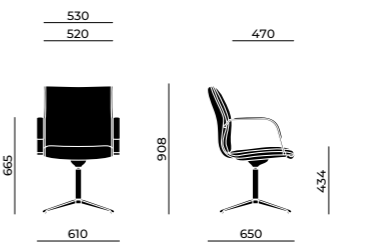

Berlin

DESCRIZIONE - description - description - descripción

IT

Berlin è una collezione direzionale composta da poltrona a schienale alto e poltroncina visitatore in tre tipologie di basi. Lo schienale ha una struttura monoscocca in multistrato di legno con imbottitura in poliuretano espanso flessibile. I braccioli sono fissi in acciaio cromato e rivestiti, la versione visitatore a slitta ha un telaio con braccioli integrati in tubolare d'acciaio cromato. La versione direzionale è proposta in due tipologie di meccanismi, elevazione a gas e basi in pressofusione di alluminio lucido o verniciato nero con ruote piroettanti frenate.

La poltroncina visitatore è proposta in tre versioni: slitta, base in pressofusione di alluminio lucido o verniciato nero girevole o a quattro razze con piedini in gomma anti-scivolo.

EN

Berlin is an executive collection consisting of a high-back armchair and visitor chair in three types of bases. The backrest has a monocoque frame made of multilayer wood with flexible polyurethane foam padding. The armrests are fixed in chrome-plated steel and upholstered, the sled visitor version has a frame with integrated armrests in chrome-plated tubular steel. The executive version is offered in two types of mechanisms, gas lift and base in polished or black painted die-cast aluminium with braked swivel castors. The visitor chair is available in three versions: sled, base in polished or black painted die-cast aluminium swivel or with four spokes with non-slip rubber feet.

FR