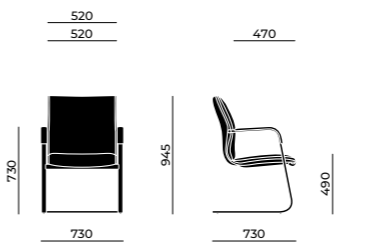

Berlin

DESCRIZIONE - description - description - descripción

IT

Berlin è una collezione direzionale composta da poltrona a schienale alto e poltroncina visitatore in tre tipologie di basi. Lo schienale ha una struttura monoscocca in multistrato di legno con imbottitura in poliuretano espanso flessibile. I braccioli sono fissi in acciaio cromato e rivestiti, la versione visitatore a slitta ha un telaio con braccioli integrati in tubolare d'acciaio cromato. La versione direzionale è proposta in due tipologie di meccanismi, elevazione a gas e basi in pressofusione di alluminio lucido o verniciato nero con ruote piroettanti frenate.

La poltroncina visitatore è proposta in tre versioni: slitta, base in pressofusione di alluminio lucido o verniciato nero girevole o a quattro razze con piedini in gomma anti-scivolo.

EN

Berlin is an executive collection consisting of a high-back armchair and visitor chair in three types of bases. The backrest has a monocoque frame made of multilayer wood with flexible polyurethane foam padding. The armrests are fixed in chrome-plated steel and upholstered, the sled visitor version has a frame with integrated armrests in chrome-plated tubular steel. The executive version is offered in two types of mechanisms, gas lift and base in polished or black painted die-cast aluminium with braked swivel castors. The visitor chair is available in three versions: sled, base in polished or black painted die-cast aluminium swivel or with four spokes with non-slip rubber feet.

FR