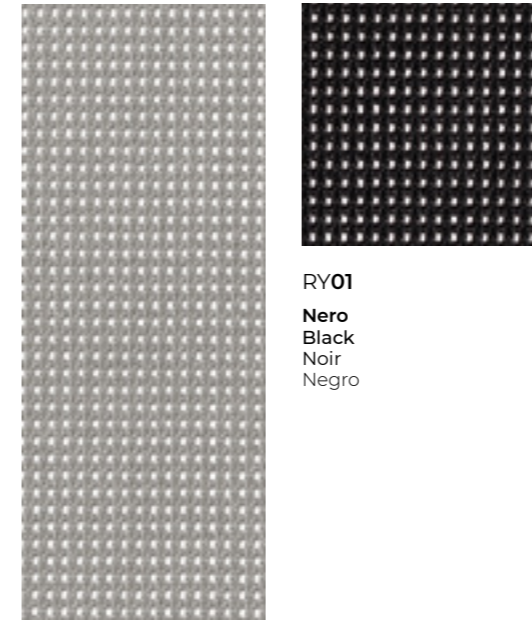

100% PES Fr
100% PES Fr
100% PES Fr
100% PES Fr

GG04
Grigio
Grey
Gris
Gris

GG24
Grigio chiaro
Light grey
Gris clair
Gris claro

GG09
Beige
Beige
Beige
Beige

GG26
Tortora
Grey beige
Beige gris
Taupe

GG01
Nero
Black
Noir
Negro

GG05
Verde
Green
Vert
Verde

GG06
Marrone
Brown
Brun
Marrón

GG03
Azzurro
Light blue
Bleu ciel
Azul

GG25
Turchese
Turquoise
Turquoise
Azul turquesa

GG35
Petrolio
Petrol
Pétrôle
Petróleo

GG23
Blu
Blue
Bleu
Azul

PF01
Nero
Black
Noir
Negro

PF04
Grigio scuro
Dark grey
Gris foncé
Gris oscuro

PF15
Bianco
White
Blanc
Blanco

PF06
Marrone
Brown
Brun
Marrón

PF02
Rosso
Red
Rouge
Rojo

PF26
Marrone scuro
Dark brown
Brun foncé
Marrón oscuro

PF09
Beige
Beige
Beige
Beige

Rete Teddy

100% Poliestere Fr
100% Polyester Fr
100% Polyester Fr
100% Poliéster Fr

RY01
Nero
Black
Noir
Negro

RY24
Grigio chiaro
Light grey
Gris clair
Gris claro

RY15
Bianco
White
Blanc
Blanco