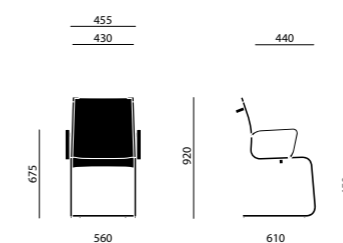

MISURE - size - dimensions - medidas

01

02

03

04

Teddy - Cat. B

100% Poliestere Fr
 100% Polyester Fr
 100% Polyester Fr
 100% Polyester Fr

TY01
 Nero
 Black
 Noir
 Negro