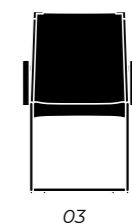

ES

Sillones icónicos para
directivos dinámicos
amantes del estilo
y la funcionalidad

Aalborg Air/
Aalborg Air black

Aalborg Air

IT

La struttura in tubolare di acciaio e la rete tecnica proposta in bianco e in nero potenziano il concetto di minimalismo del progetto originario. Un'evoluzione estetica e funzionale che ricalca la grande dinamicità del lavoro e rende Aalborg Air quanto mai attuale per stile e comfort.