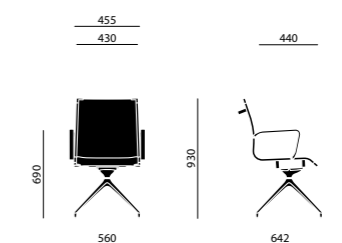

MISURE - size - dimensions - medidas

01

02

03

04

Teddy - Cat. B

100% Poliestere Fr
 100% Polyester Fr
 100% Polyester Fr
 100% Polyester Fr

TY01
 Nero
 Black
 Noir
 Negro