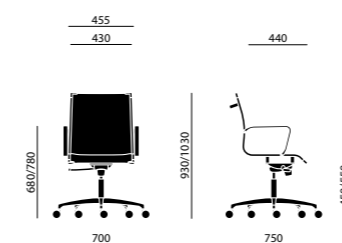

Aalborg Air

DESCRIZIONE - description - description - descripción

IT

Aalborg Air è una collezione direzionale composta da poltrona a schienale alto e poltroncina visitatore in tre tipologie di basi. Lo schienale ha una struttura monoscocca in tubolare di acciaio, lucido o verniciato nero, con maniglia integrata e rete autoportante in tre colori. I braccioli sono fissi in pressofusione di alluminio lucido. La versione direzionale è proposta in due tipologie di meccanismi, elevazione a gas e basi in pressofusione di alluminio lucido o verniciato nero con ruote piroettanti frenate. La poltroncina visitatore è proposta in tre versioni: slitta, base in pressofusione di alluminio lucido o verniciato nero girevole o a quattro razze piramidale con piedini in gomma anti-scivolo.

EN

Aalborg Air is an executive collection consisting of a high-back armchair and visitor chair in three types of bases. The backrest has a tubular steel monocoque structure, polished or black painted, with integrated handle and self-supporting mesh available in three colours. The armrests are fixed in polished die-cast aluminium. The executive version comes in two types of mechanisms, gas lift and base in polished or black painted die-cast aluminium with braked swivel castors. The visitor chair is available in three versions: sled, base in polished or black painted die-cast aluminium swivel or four-satr pyramid with non-slip rubber feet.

FR