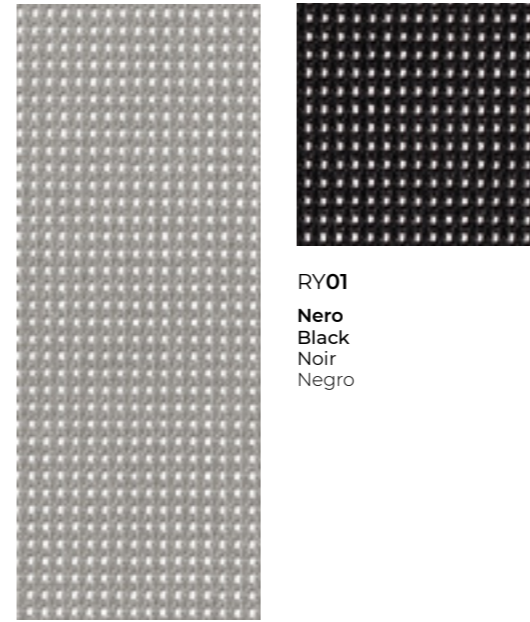

100% PES Fr
100% PES Fr
100% PES Fr
100% PES Fr

GG04
Grigio
Grey
Gris
Gris

GG24
Grigio chiaro
Light grey
Gris clair
Gris claro

GG09
Beige
Beige
Beige
Beige

GG26
Tortora
Grey beige
Beige gris
Taupe

GG01
Nero
Black
Noir
Negro

GG05
Verde
Green
Vert
Verde

GG06
Marrone
Brown
Brun
Marrón

GG03
Azzurro
Light blue
Bleu ciel
Azul

GG25
Turchese
Turquoise
Turquoise
Azul turquesa

GG35
Petrolio
Petrol
Pétrole
Petróleo

GG23
Blu
Blue
Bleu
Azul

PF01
Nero
Black
Noir
Negro

PF04
Grigio scuro
Dark grey
Gris foncé
Gris oscuro

PF15
Bianco
White
Blanc
Blanco

PF06
Marrone
Brown
Brun
Marrón

PF02
Rosso
Red
Rouge
Rojo

PF26
Marrone scuro
Dark brown
Brun foncé
Marrón oscuro

PF09
Beige
Beige
Beige
Beige

Rete Teddy

100% Poliestere Fr
100% Polyester Fr
100% Polyester Fr
100% Poliéster Fr

RY01
Nero
Black
Noir
Negro

RY24
Grigio chiaro
Light grey
Gris clair
Gris claro

RY15
Bianco
White
Blanc
Blanco