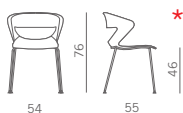

Silla multiuso apilable con:

- Carcasa en polipropileno disponible en 9 colores
- Carcasa en polipropileno con asiento tapizado
- Carcasa en polipropileno con asiento y respaldo tapizados.

Monocolore
One colour

Polipropilene monocolore
One colour polypropylene

....S
Con sedile imbottito
With padded seat

....SS
Con sedile-schienale imbottito
With padded seat-back

Telaio 4 gambe
Versioni: AV AB AN ACC
A richiesta altri colori telaio (min. 10 pz)
4 legs frame
Versions: AV AB AN ACC
Different frame finishes on request (min. 10 pcs)