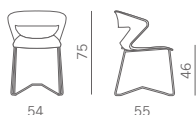

Polipropilene monocolore
One colour polypropylene

....S
Con sedile imbottito
With padded seat

....SS
Con sedile-schienale imbottito
With padded seat-back

Telaio 4 gambe
Versioni: AV AB AN ACC
A richiesta altri colori telaio (min. 10 pz)
4 legs frame
Versions: AV AB AN ACC
Different frame finishes on request (min. 10 pcs)

Telaio slitta
Versioni: AV AB AN ACC
Sled frame
Versions: AV AB AN ACC

Telaio 4 gambe legno acero
(con feltrini, non impilabile)
Versioni: LE
4 legs maple wood frame
(with felt glides, not stackable)
Version: LE