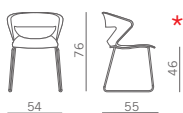

Polipropilene monocolore
One colour polypropylene

....S
Con sedile imbottito
With padded seat

....SS
Con sedile-schienale imbottito
With padded seat-back

Telaio 4 gambe
Versioni: AV AB AN ACC
A richiesta altri colori telaio (min. 10 pz)
4 legs frame
Versions: AV AB AN ACC
Different frame finishes on request (min. 10 pcs)

Telaio slitta
Versioni: AV AB AN ACC
Sled frame
Versions: AV AB AN ACC

Telaio 4 gambe legno acero
(con feltrini, non impilabile)
Versioni: LE
4 legs maple wood frame
(with felt glides, not stackable)
Version: LE