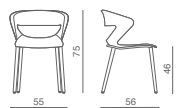

Polipropilene monocolore
One colour polypropylene

....S
Con sedile imbottito
With padded seat

....SS
Con sedile-schienale imbottito
With padded seat-back

Telaio 4 gambe
Versioni: AV AB AN ACC
A richiesta altri colori telaio (min. 10 pz)
4 legs frame
Versions: AV AB AN ACC
Different frame finishes on request (min. 10 pcs)

Telaio slitta
Versioni: AV AB AN ACC
Sled frame
Versions: AV AB AN ACC

Telaio 4 gambe legno acero
(con feltrini, non impilabile)
Versioni: LE
4 legs maple wood frame
(with felt glides, not stackable)
Version: LE