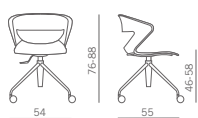

Polipropilene monocolore
One colour polypropylene

....S
Con sedile imbottito
With padded seat

....SS
Con sedile-schienale imbottito
With padded seat-back

Girevole 4 piedi
Versioni: AB AN ACC
Swivel 4 legs
Versions: AB AN ACC

Girevole 4 piedi con ruote
Versioni: AB AN ACC
Swivel 4 legs on castors
Versions: AB AN ACC

Girevole gas 4 piedi con ruote
Versioni: AB AN ACC
Swivel 4 legs on castors, gaslift
Versions: AB AN ACC

Girevole gas base tonda acciaio cromata.
Swivel, gaslift, chromed steel round base.