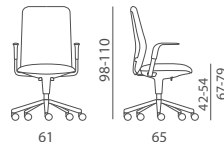

Particolare sottosedile con meccanismi incorporati
Underseat detail with integrated mechanisms