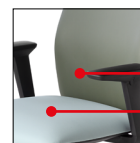

Büro- und Besucherstuhl in den folgenden Ausführungen erhältlich:
- Ohne Armlehnen, mit festen Armlehnen oder mit höhenverstellbaren Armlehnen
- Gasfeder (feste Platte) oder mit selbstverstellbarer Synchronmechanik in dem Sitz integriert
- Rückseite des Rückens schwarz, weiss oder gepolstert.

Silla operativa, confidente y reuniones en las versiones:
- sin brazos, con brazos fijos o regulables en altura;
- mecanismo fijo o sincronizado autoajustante incorporado en el asiento;
- parte trasera respaldo en negro, blanco, o tapizada.

Particolare sottosedile con meccanismi incorporati
Underseat detail with integrated mechanisms

Braccioli fissi neri
Black fixed armrests

Monocolore
One colour

Bicolore
Two colours
2° codice/2nd code
1° codice/1st code