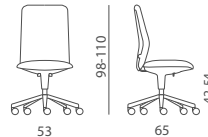

Particolare sottosedile con meccanismi incorporati
Underseat detail with integrated mechanisms