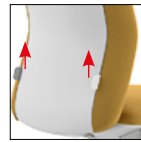

Particolare sottosedile con meccanismi incorporati
Underseat detail with integrated mechanisms

Braccioli fissi neri
Black fixed armrests

Monocolore
One colour

Bicolore
Two colours
2° codice/2nd code
1° codice/1st code

Alzo gas versione fissa
Gas elevation fixed version

Braccioli fissi bianchi
White fixed armrests

Regolazione lombare versione nera
Black adjustable lumbar support

Retro schienale nero
Black rear backrest

Alzo gas versione Synchron
Gas elevation Synchron version

Braccioli regolabili in altezza neri
Black height adjustable armrests
PU Pad

Regolazione lombare versione bianca
White adjustable lumbar support

Retro schienale bianco
White rear backrest

Blocco e sblocco versione Synchron (1 posizione)
Synchron version lock and unlock (1 position)

Braccioli regolabili in altezza bianchi
White height adjustable armrests
PU Pad