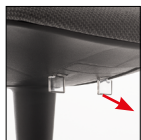

Alzo gas versione Synchron
Gas elevation Synchron version

Braccioli regolabili in altezza neri
Black height adjustable armrests
PU Pad

Regolazione lombare versione bianca
White adjustable lumbar support

Retro schienale bianco
White rear backrest

Blocco e sblocco versione Synchron (1 posizione)
Synchron version lock and unlock (1 position)

Braccioli regolabili in altezza bianchi
White height adjustable armrests
PU Pad