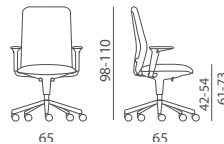

Particolare sottosedile con meccanismi incorporati
Underseat detail with integrated mechanisms