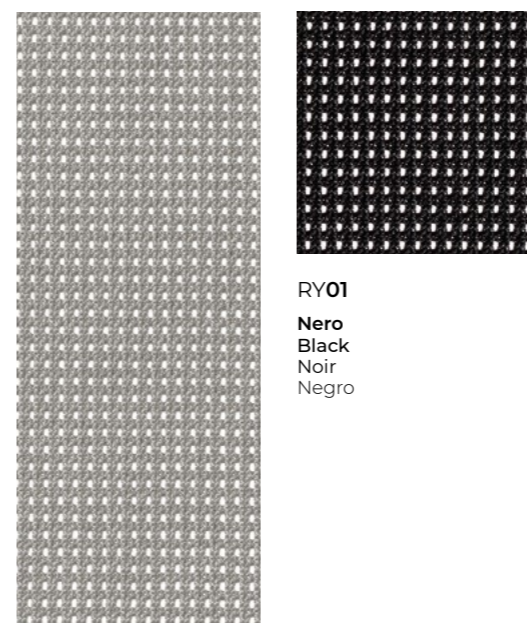

Rete Teddy

100% Poliestere Fr
100% Polyester Fr
100% Polyester Fr
100% Poliéster Fr

RY01
Nero
Black
Noir
Negro

RY24
Grigio chiaro
Light grey
Gris clair
Gris claro