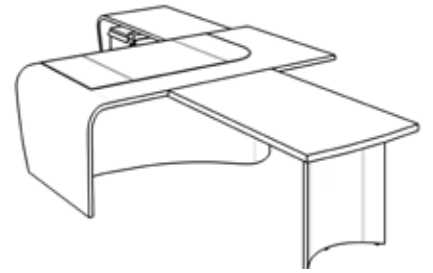

**Consolle**  
Console

Consolle con top in cuoio cucito a punto sella. Fianco curvo in legno Eucalipto.

*Console with saddle stitched leather top. Curved side in Eucalyptus wood.*

**Scrivania direzionale**

Executive desk  
L. 220cm, P. 110cm, H 75cm

**Allungo laterale**

Lateral extension  
L. 142cm, P. 70 cm, H 68cm

**Allungo frontale**

Frontal extension  
L. 150cm, P. 90 cm, H 75cm

**Libreria consolle**

Console bookcase  
L.229 cm, P. 53cm, H 81cm