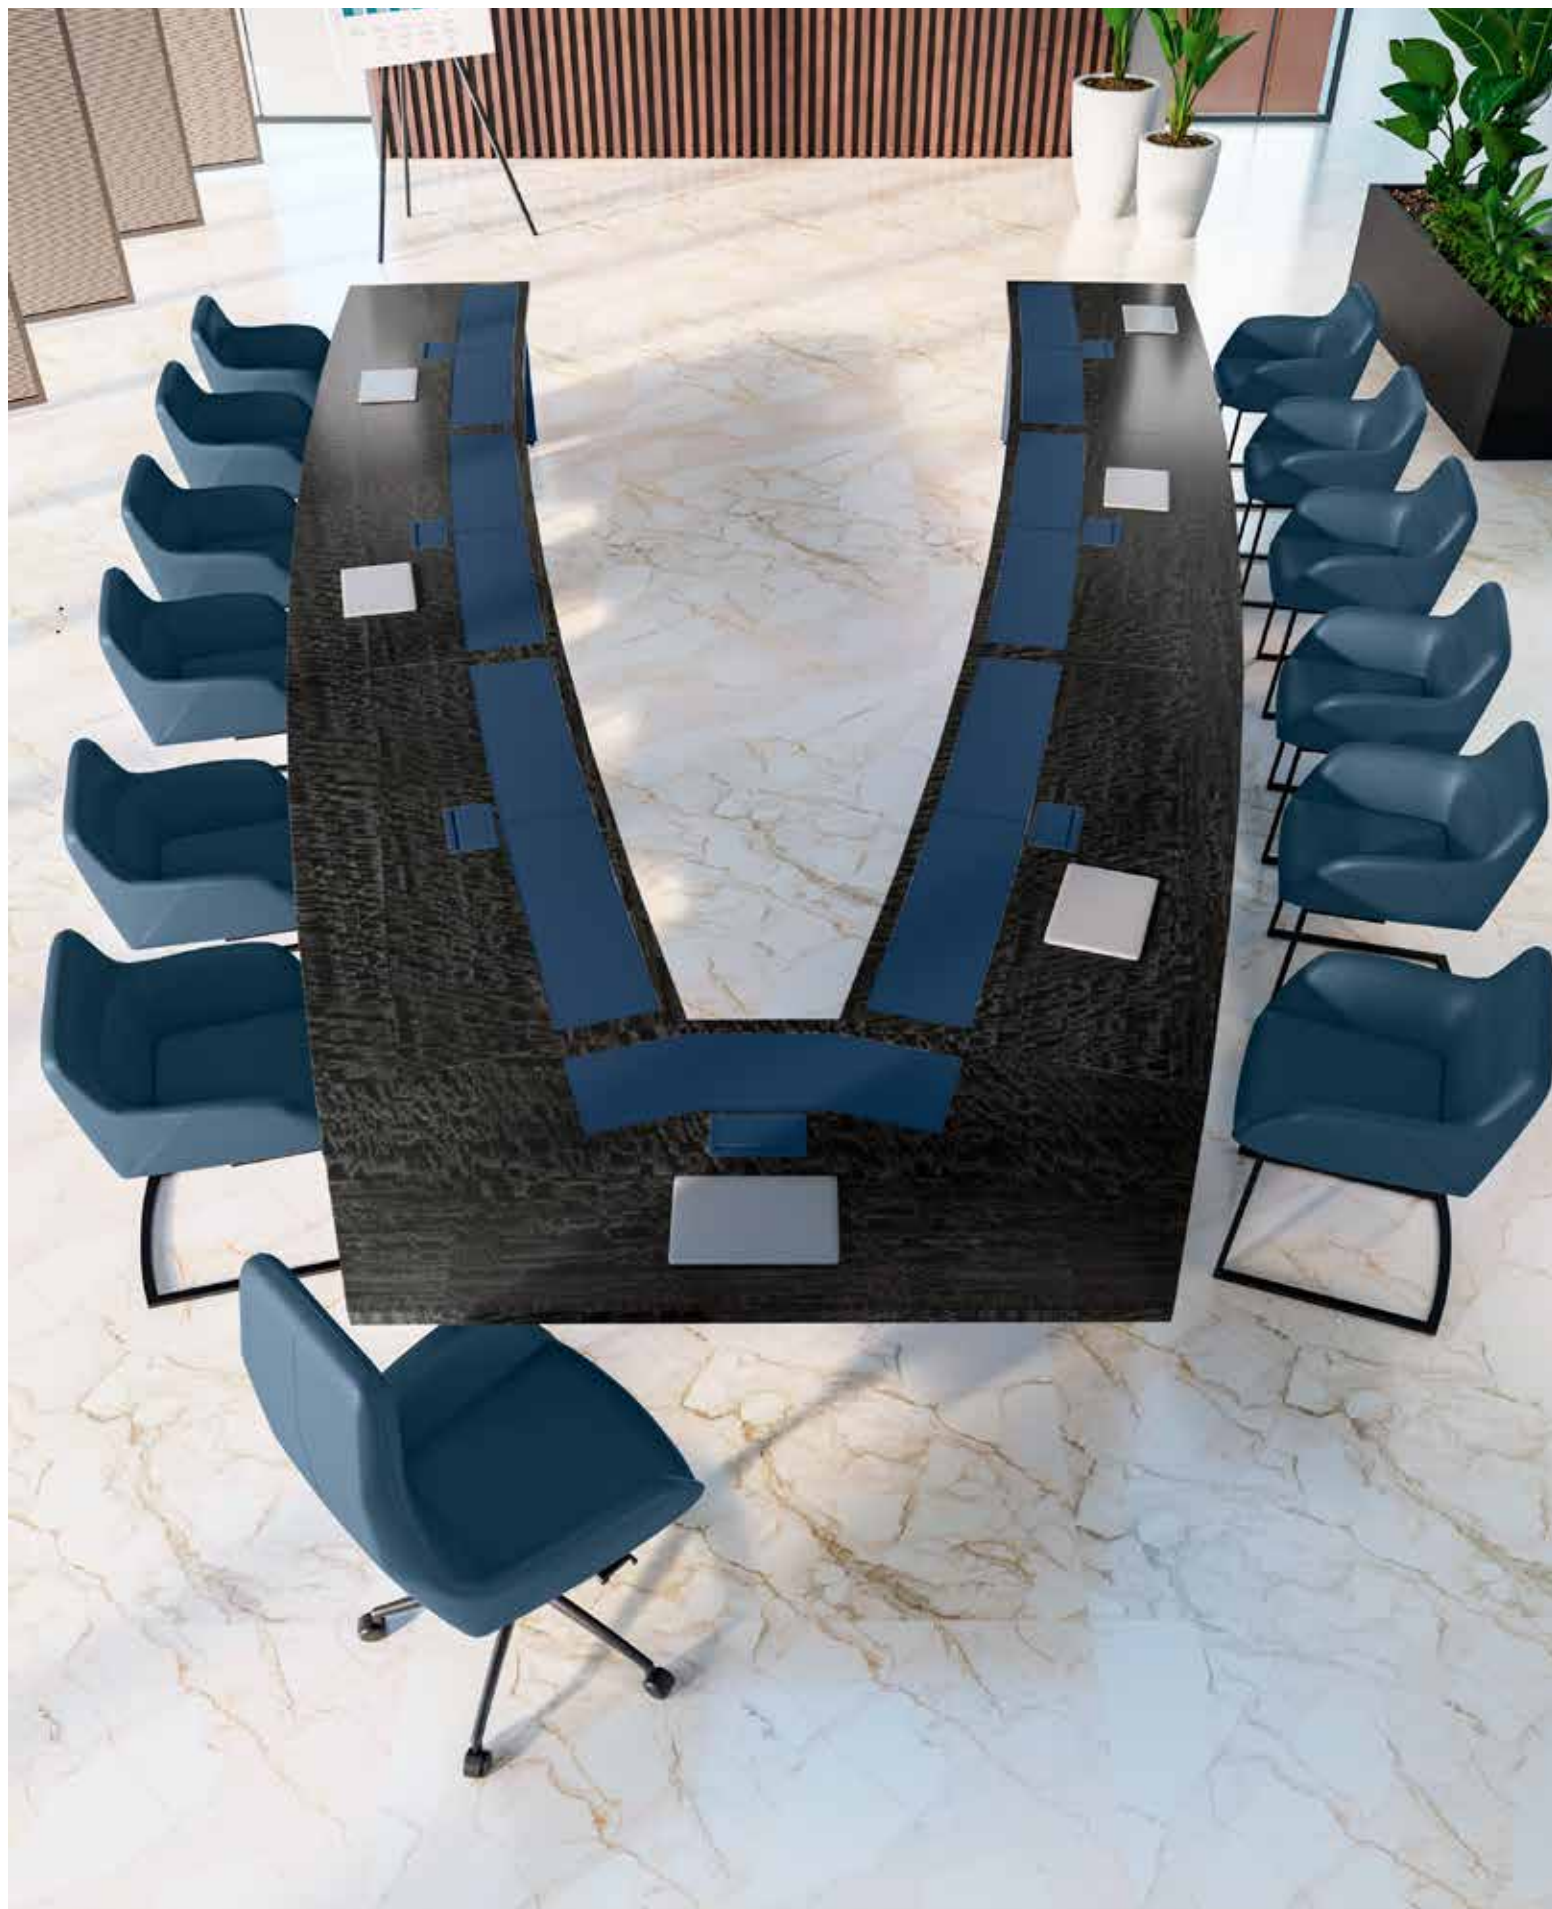

Finiture
Finishes

EC06

Legno / Wood
Eucalipto tinto Carbone
Carbon dyed eucalyptus

CZ73

Cuoio / Leather
Blu
Blue

FF62

Laccato / Lacquered
Notte
Night