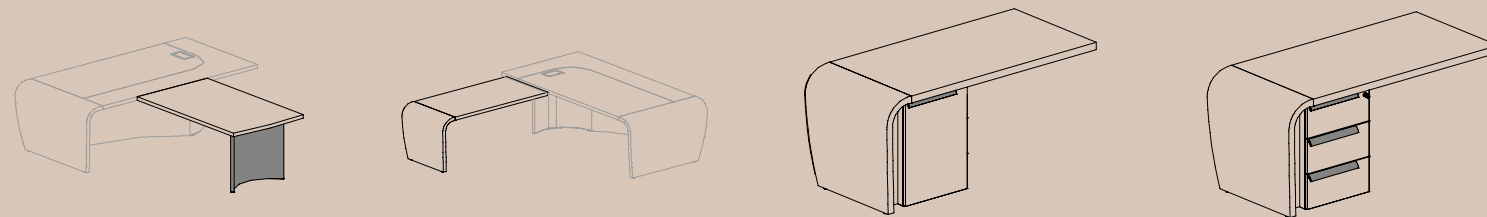

L.220cm P.110cm H.75cm  
L.240cm P.110cm H.75cm

**Cassettiere**  
Drawer units

L.42cm P.57cm H.57cm

L.42cm P.57cm H.57cm

**Allunghi**  
Extensions

L.150cm P.90cm H.75cm

L.142cm P.70cm H.68cm

L.142cm P.70cm H.68cm

L.142cm P.70cm H.68cm

L.142cm P.70cm H.68cm

L.142cm P.70cm H.68cm

L.142cm P.70cm H.68cm

L.142cm P.70cm H.68cm

L.142cm P.70cm H.68cm

L.142cm P.70cm H.68cm

L.142cm P.70cm H.68cm